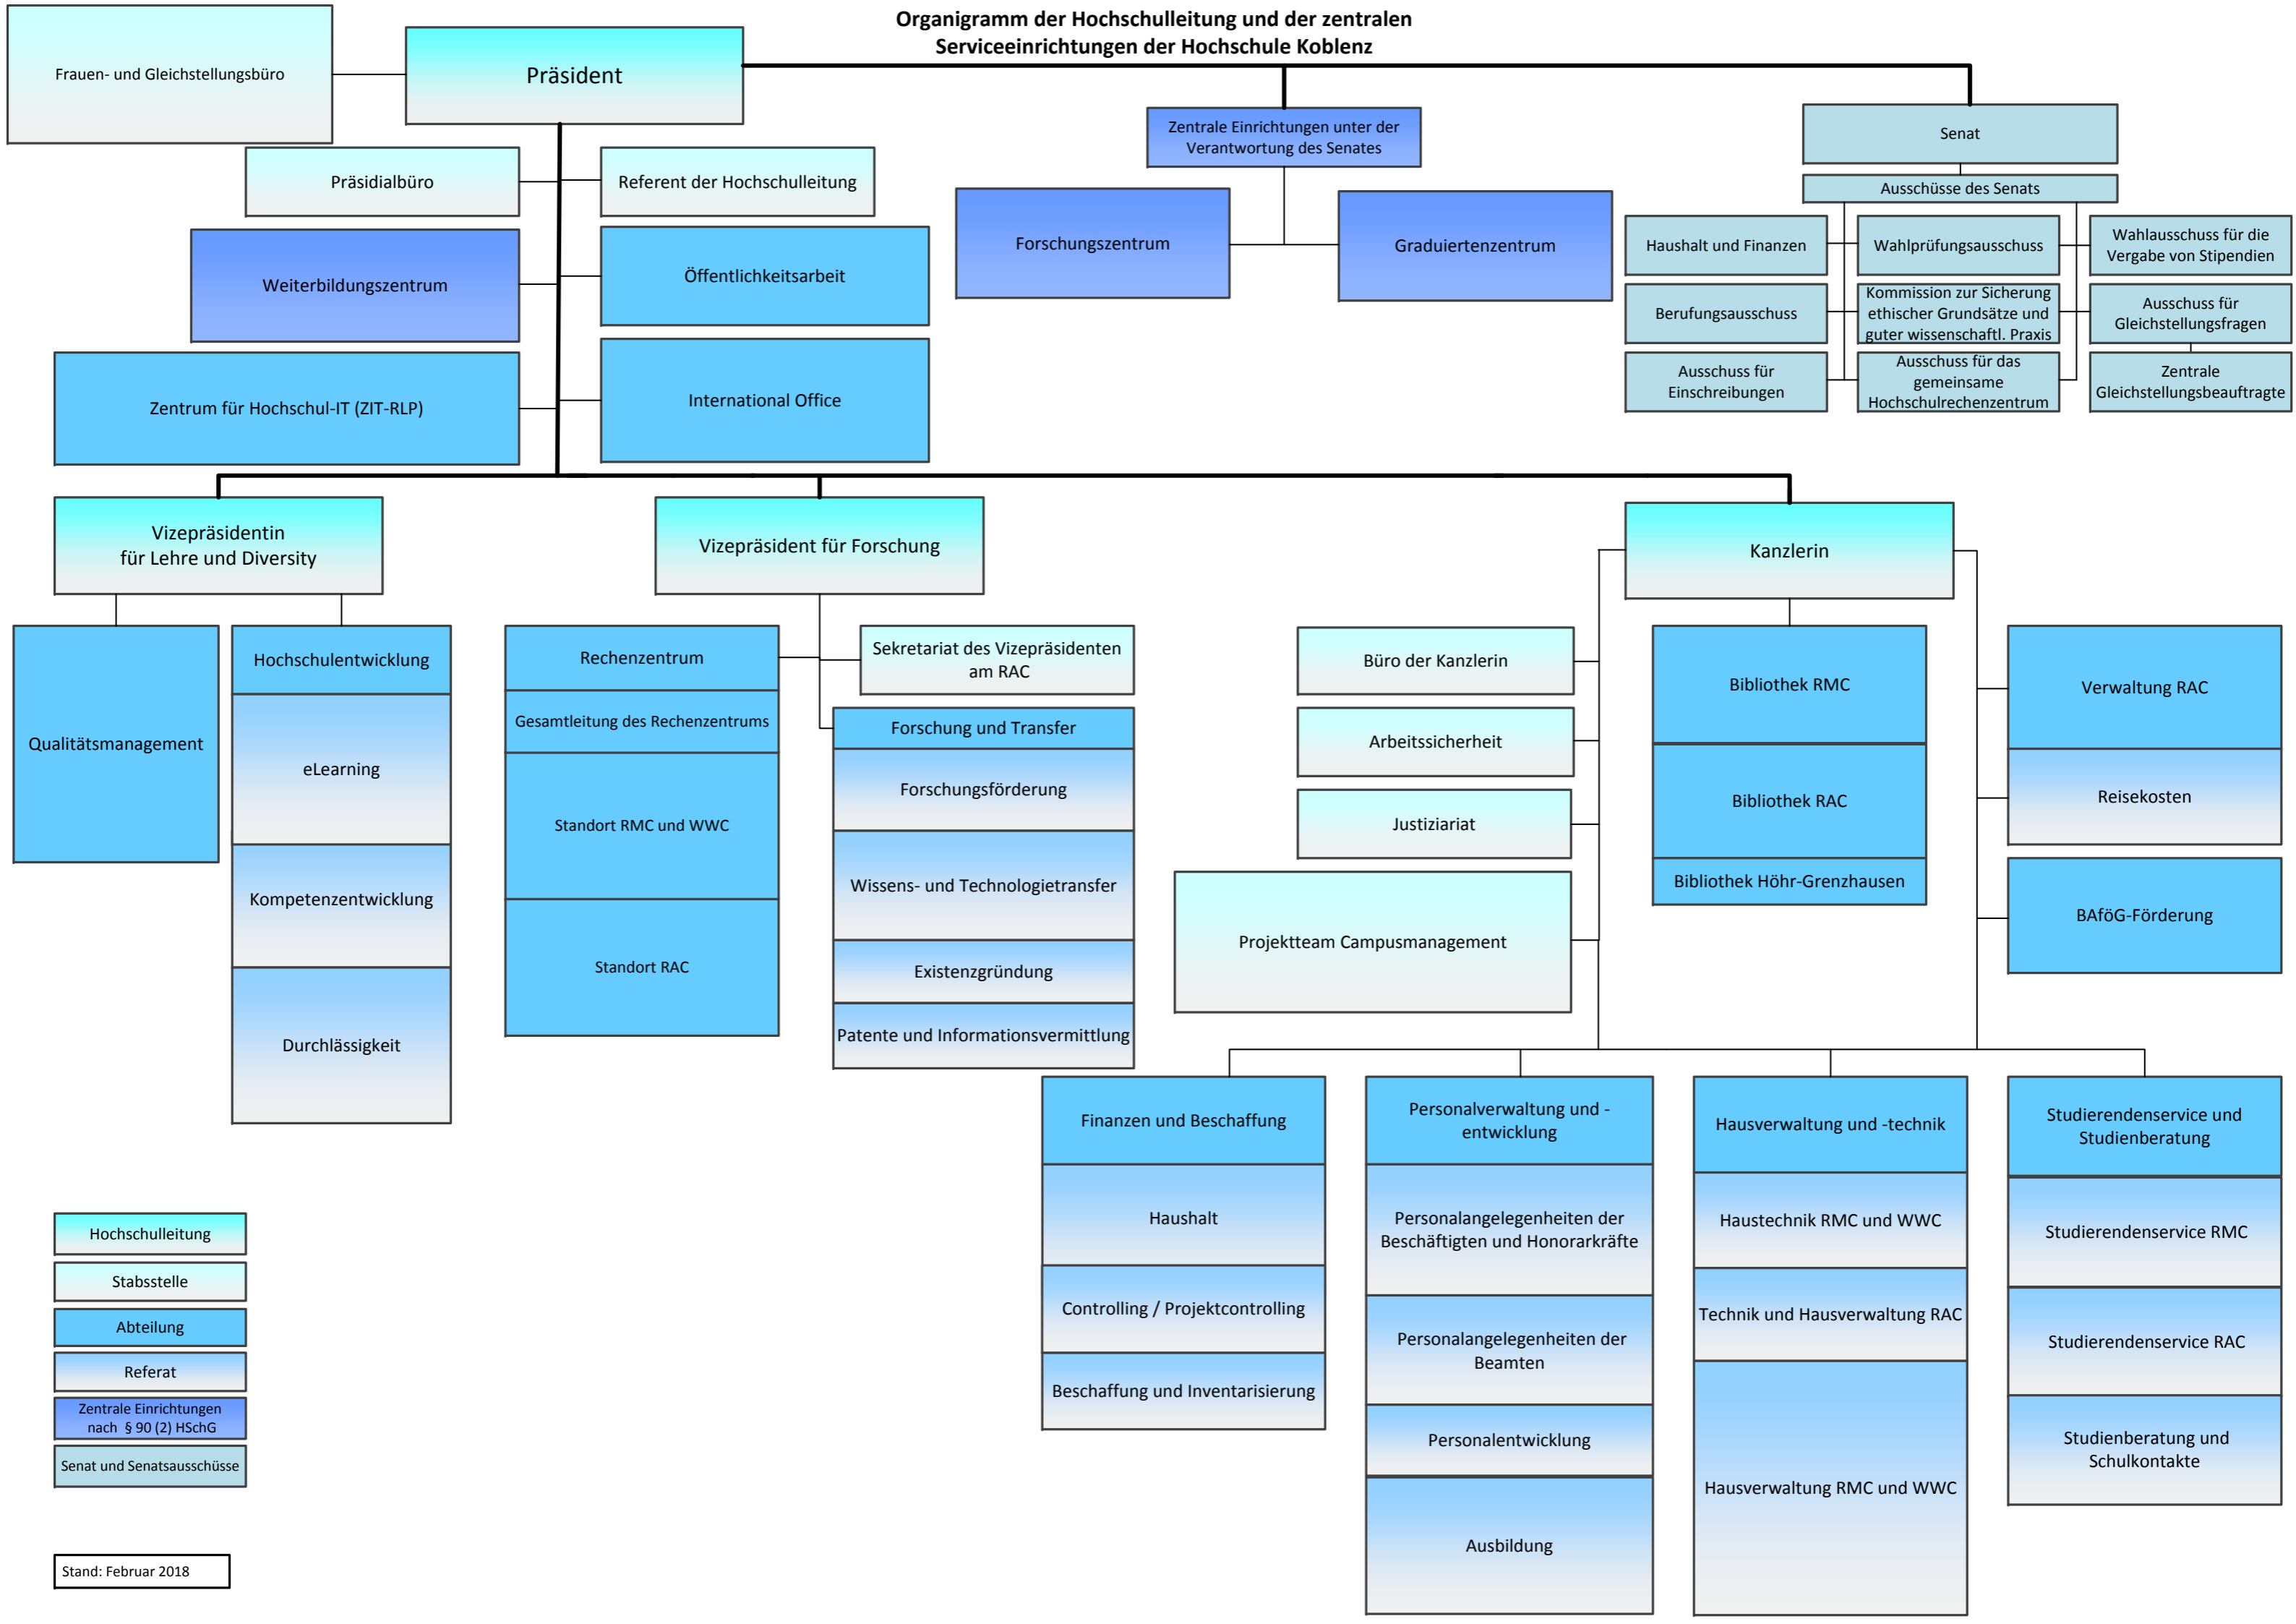

Organigramm der Hochschulleitung und der zentralen Serviceeinrichtungen der Hochschule Koblenz

Hochschulleitung
Stabsstelle
Abteilung
Referat
Zentrale Einrichtungen nach § 90 (2) HSchG
Senat und Senatsausschüsse