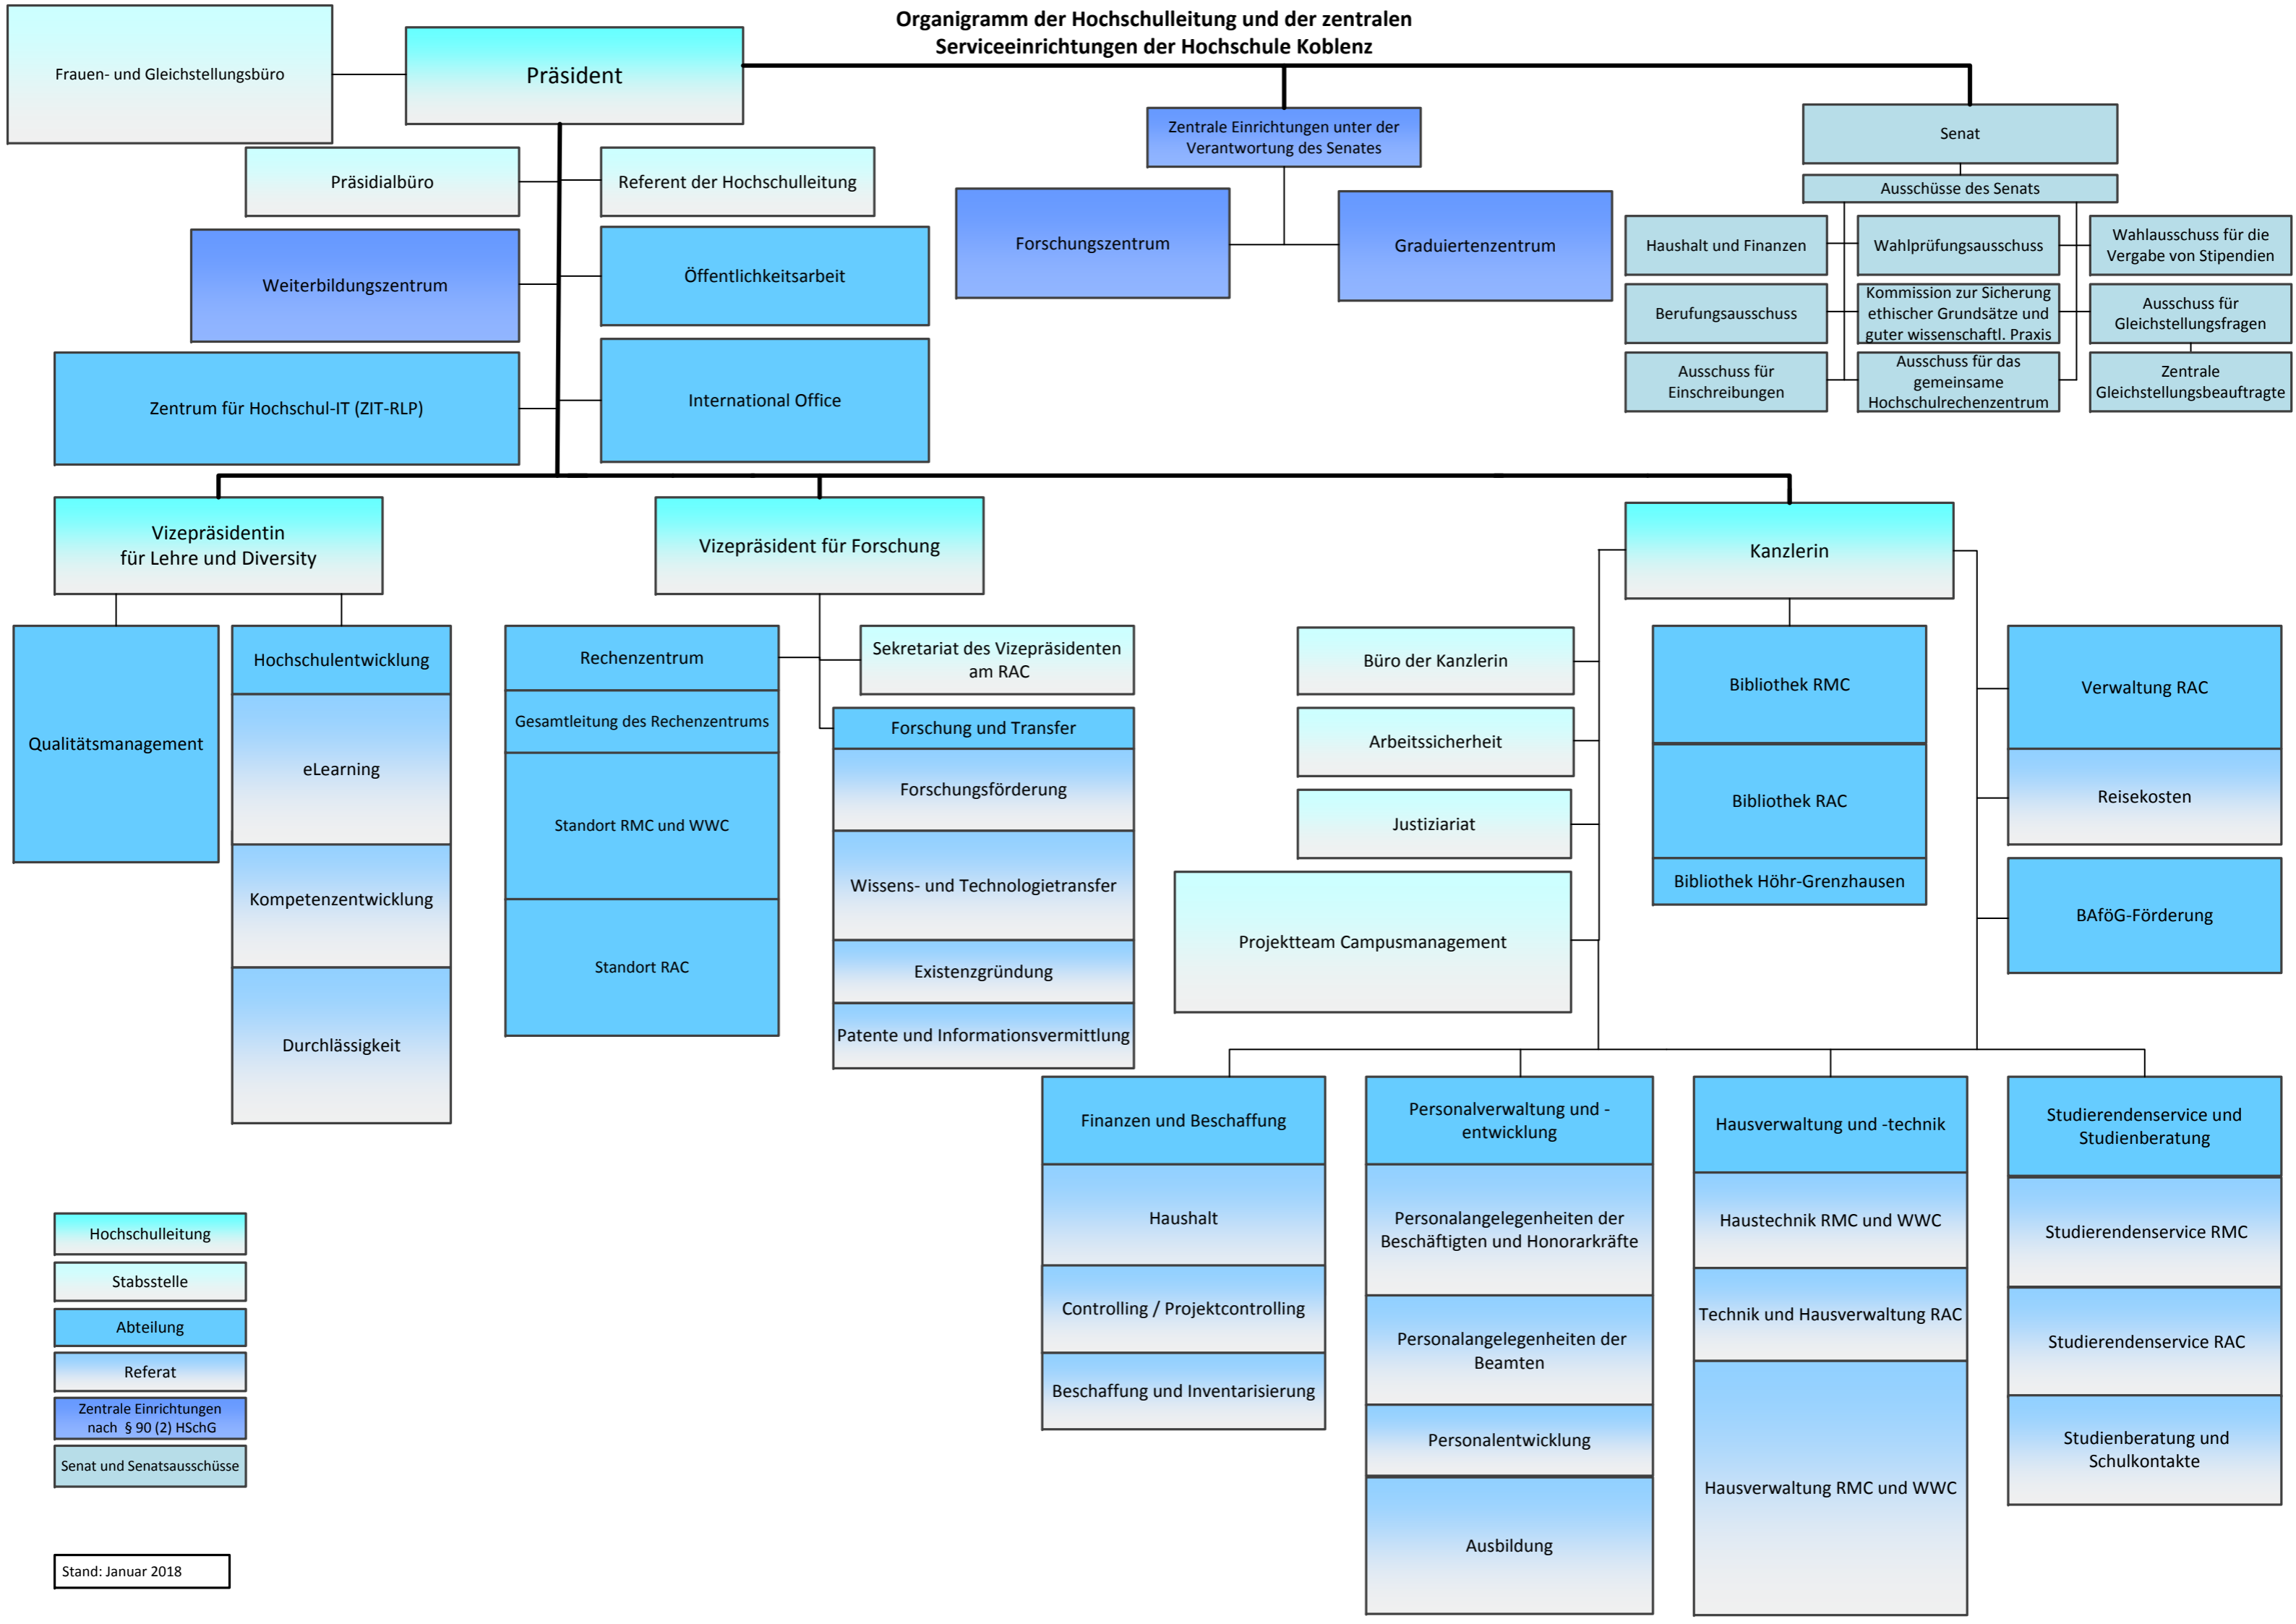

**Organigramm der Hochschulleitung und der zentralen Serviceeinrichtungen der Hochschule Koblenz**

- Hochschulleitung
- Stabsstelle
- Abteilung
- Referat
- Zentrale Einrichtungen nach § 90 (2) HSchG
- Senat und Senatsausschüsse