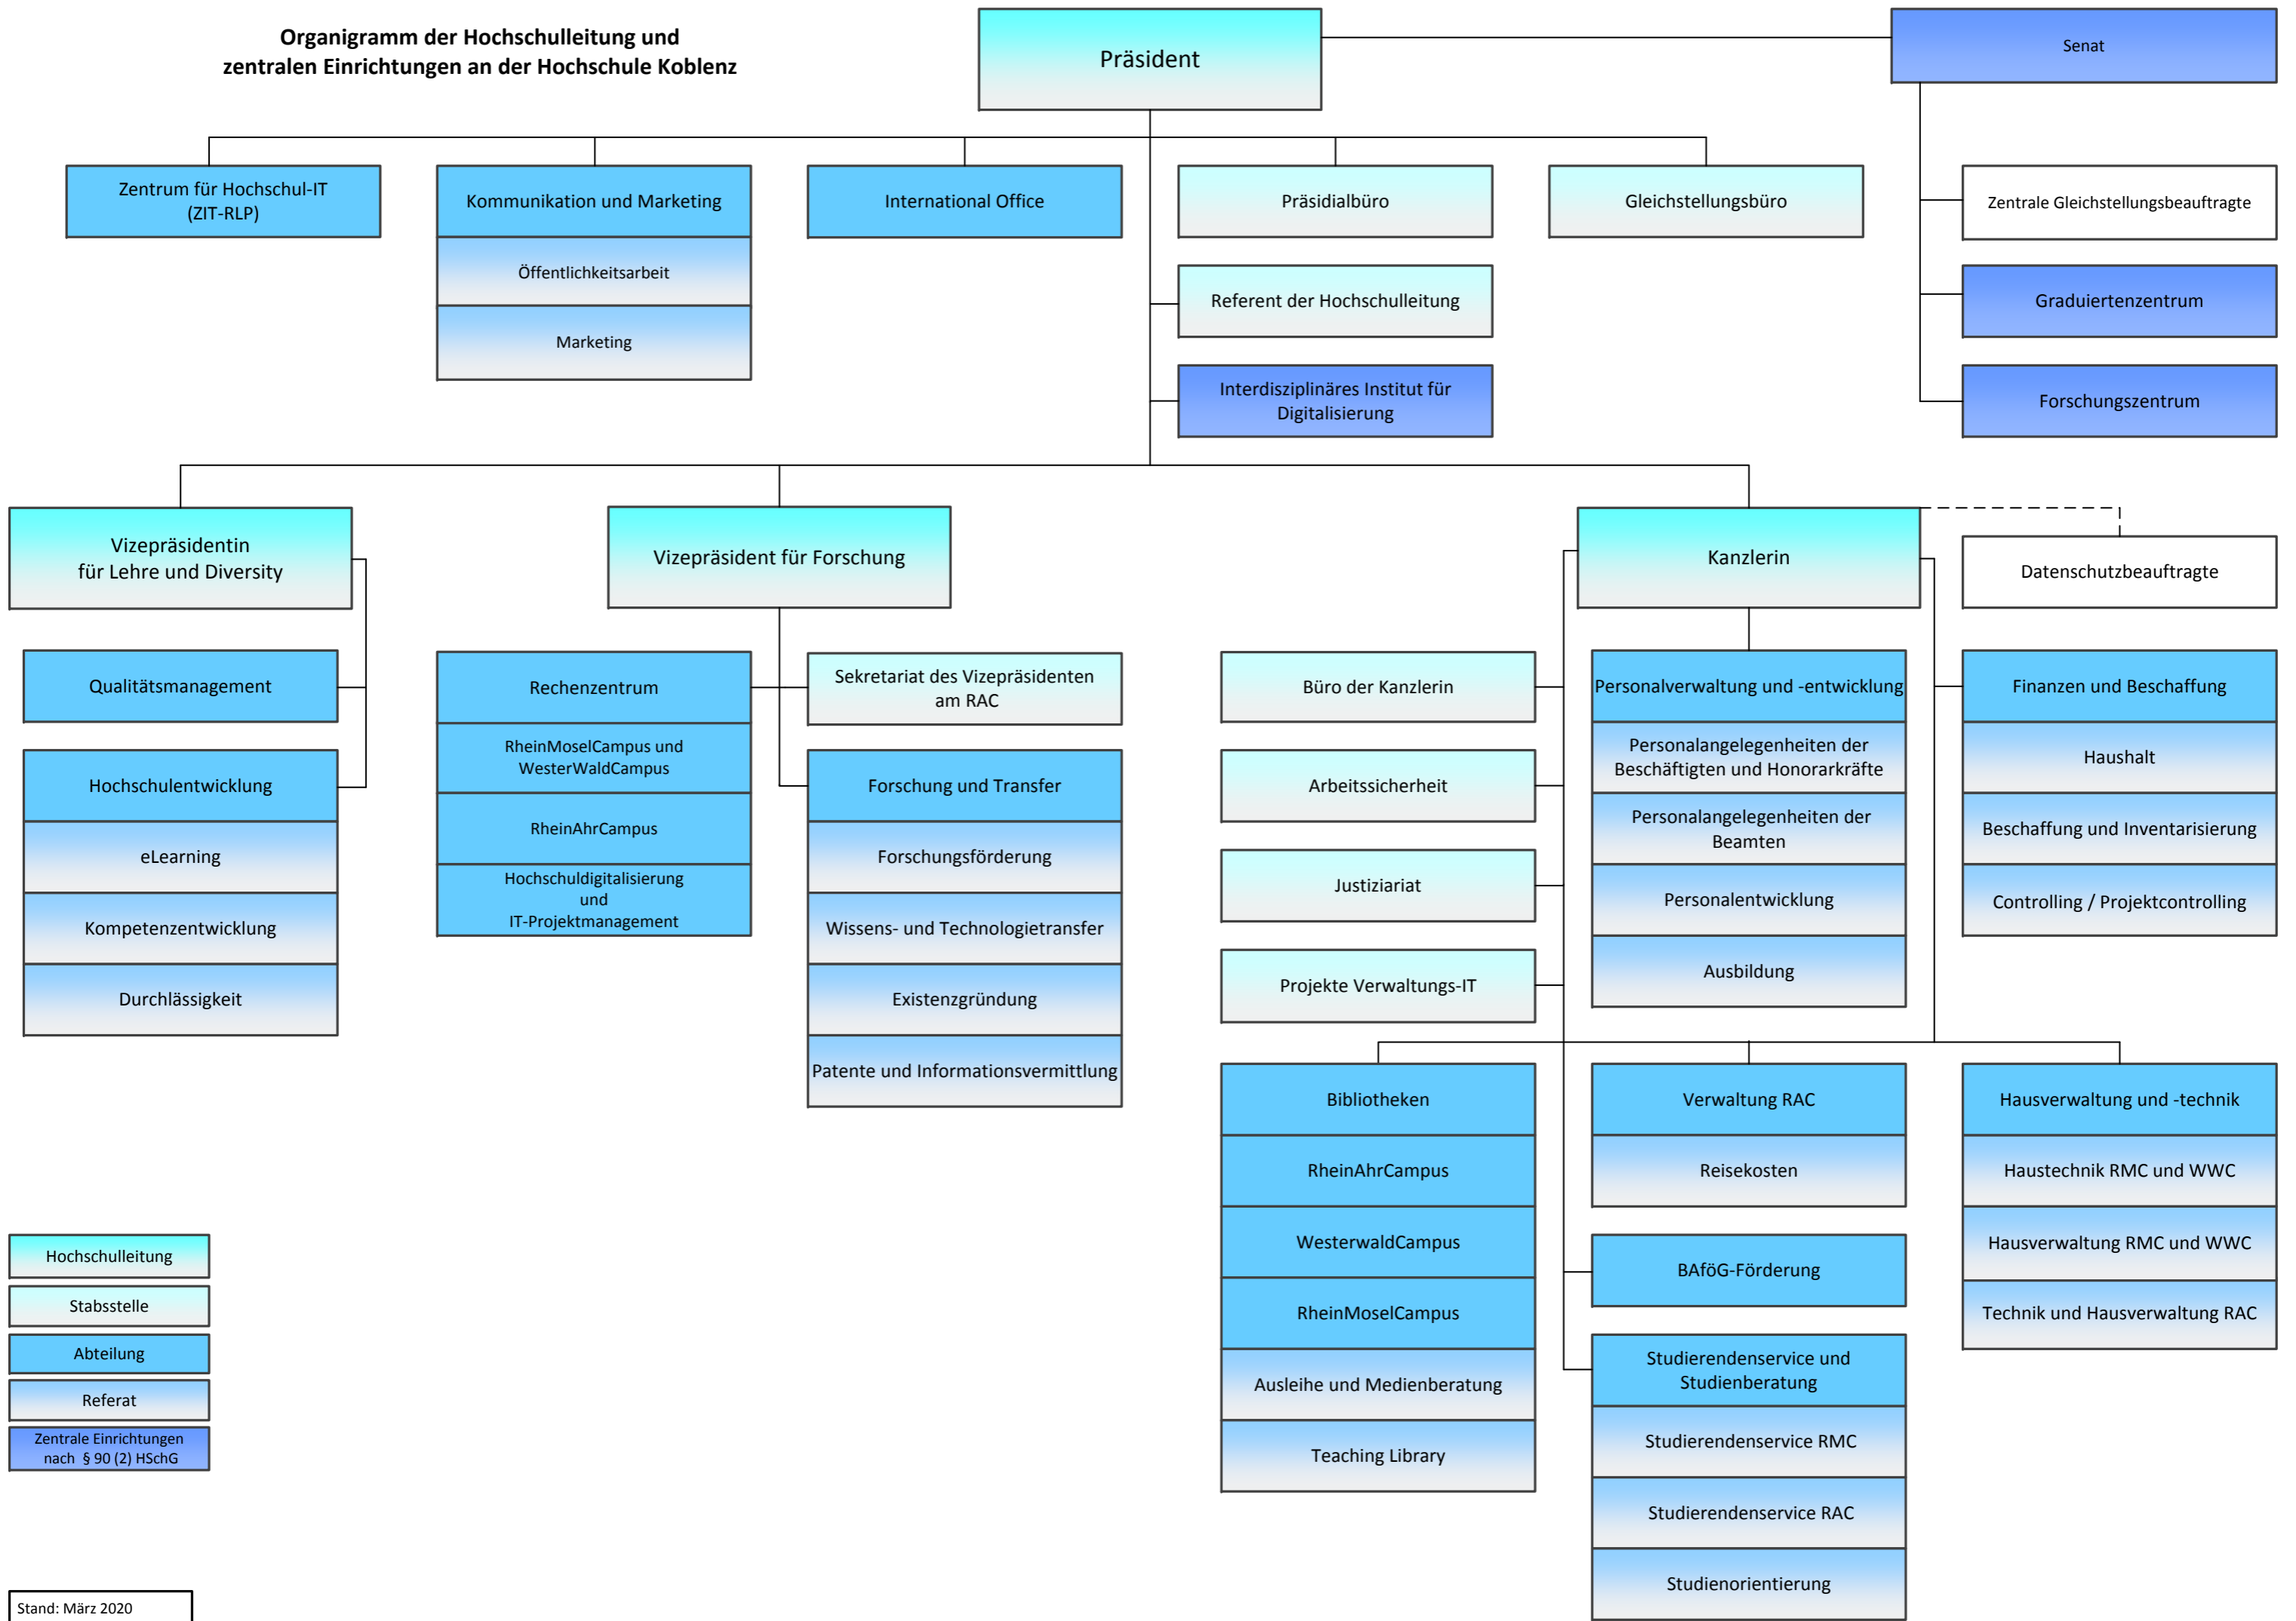

Organigramm der Hochschulleitung und zentralen Einrichtungen an der Hochschule Koblenz

Hochschulleitung
Stabsstelle
Abteilung
Referat
Zentrale Einrichtungen nach § 90 (2) HSchG