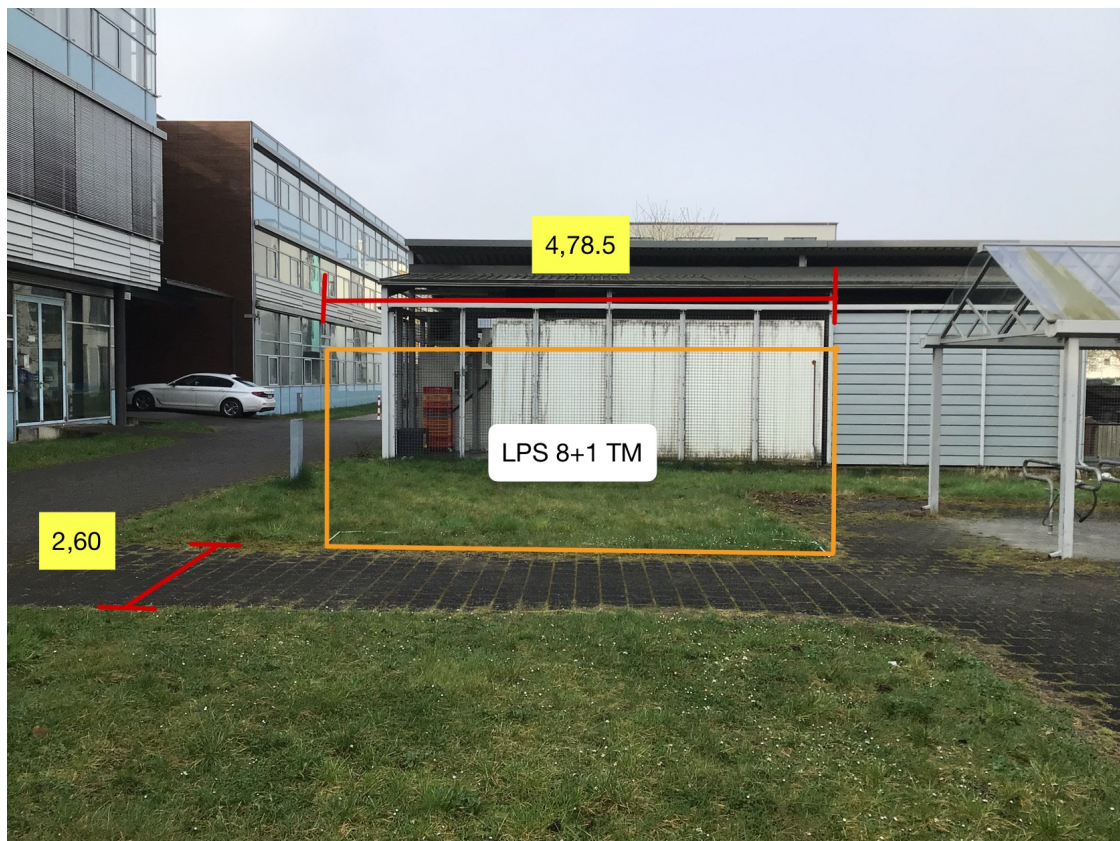

Rhein Ahr Campus

PLZ	Stadt	Straße und Hausnummer
53424	Remagen	Joseph-Rovan-Allee 2

Rhein Ahr Campus

PLZ	Stadt	Straße und Hausnummer
53424	Remagen	Joseph-Rovan-Allee 2

[Rhein Ahr Campus](#)

PLZ	Stadt	Straße und Hausnummer
53424	Remagen	Joseph-Rovan-Allee 2

Rhein Ahr Campus

PLZ	Stadt	Straße und Hausnummer
53424	Remagen	Joseph-Rovan-Allee 2

Deutsche Post DHL	PACKSTATION Lean Packstation: Typ SNBC LPS	
<p>Aufstellvariante:</p> <p>1 Technikmodul und 8 Fachmodule</p> <p>Ausrichtung: Gerade</p> <p>Abmessung: 478,50 cm x 65 cm</p>		
<p>Automat:</p> <p>Höhe: zwischen 199 cm (ohne Solarpanel) und 220 cm (mit Solarpanel)</p> <p>Freiräume (mind.): Oben: 50cm Seite: 10cm Hinten: 5cm</p> <p>Stromverbrauch: 5 kWh (ohne Solarpanel) 0 kWh (mit Solarpanel)</p>		
Skizzenmuster	Variante: Gerade mit 1 Technikmodul und 8 Fachmodulen	
Maßstab: 1:50	ADM-Typ: SNBC LPS	