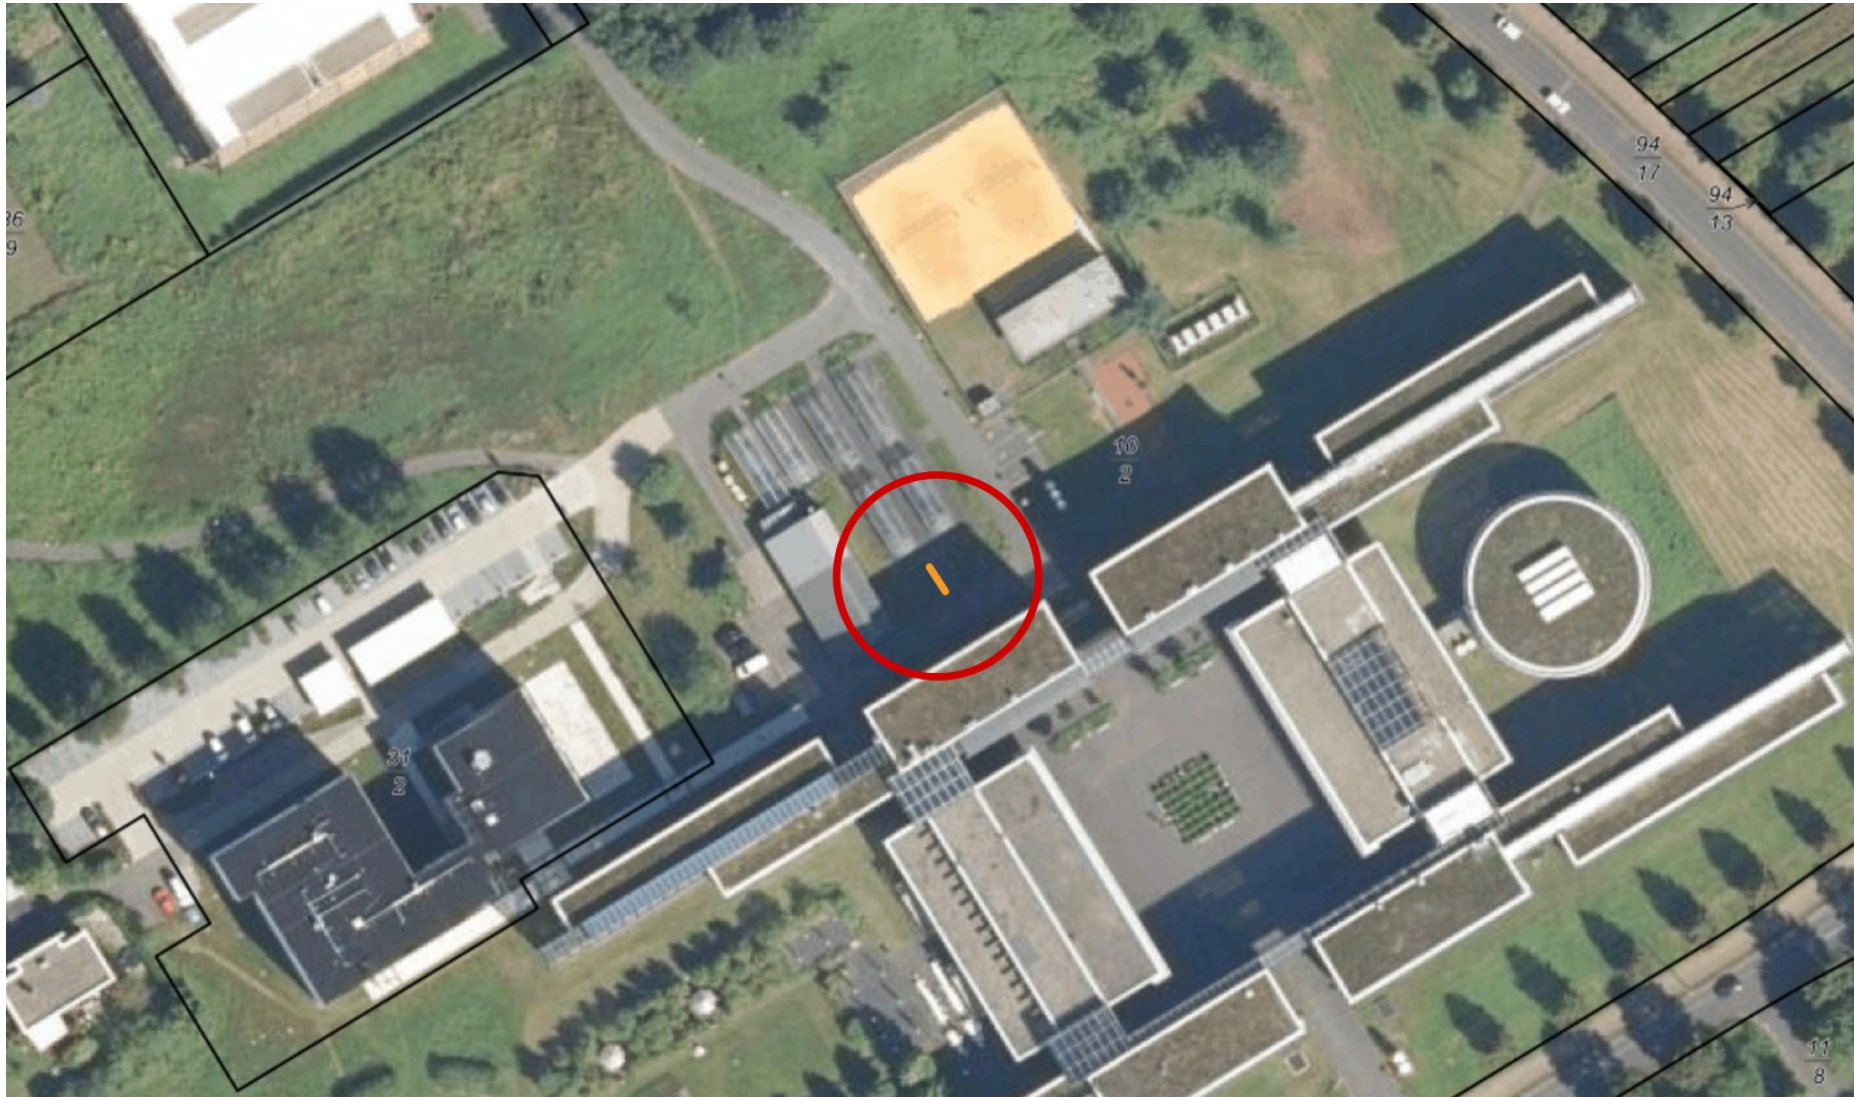

Rhein Ahr Campus

PLZ	Stadt	Straße und Hausnummer
53424	Remagen	Joseph-Rovan-Allee 2

Rhein Ahr Campus

PLZ	Stadt	Straße und Hausnummer
53424	Remagen	Joseph-Rovan-Allee 2

[Rhein Ahr Campus](#)

PLZ	Stadt	Straße und Hausnummer
53424	Remagen	Joseph-Rovan-Allee 2

Rhein Ahr Campus

PLZ	Stadt	Straße und Hausnummer
53424	Remagen	Joseph-Rovan-Allee 2

Deutsche Post DHL	PACKSTATION Lean Packstation: Typ SNBC LPS	
<p>Aufstellvariante:</p> <p>1 Technikmodul und 8 Fachmodule</p> <p>Ausrichtung: Gerade</p> <p>Abmessung: 478,50 cm x 65 cm</p>		
<p>Automat:</p> <p>Höhe: zwischen 199 cm (ohne Solarpanel) und 220 cm (mit Solarpanel)</p> <p>Freiräume (mind.): Oben: 50cm Seite: 10cm Hinten: 5cm</p> <p>Stromverbrauch: 5 kWh (ohne Solarpanel) 0 kWh (mit Solarpanel)</p>		
Skizzenmuster	Variante: Gerade mit 1 Technikmodul und 8 Fachmodulen	
Maßstab: 1:50	ADM-Typ: SNBC LPS	