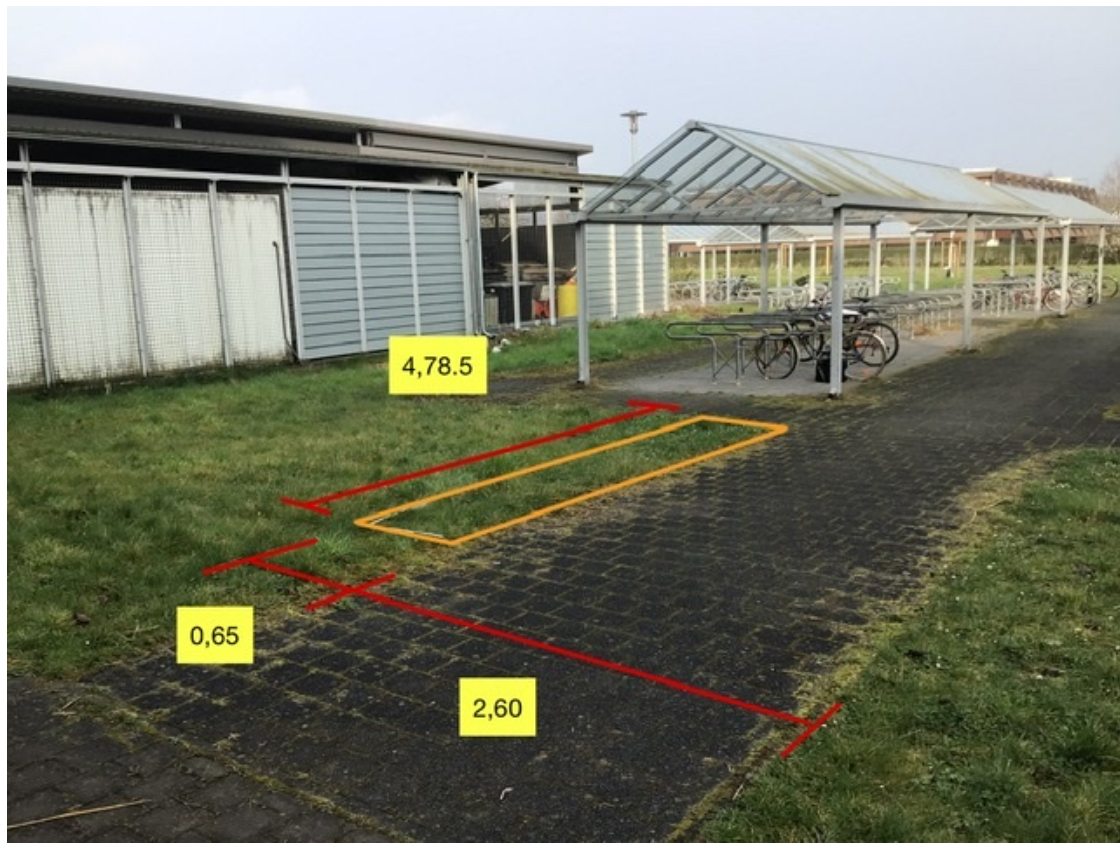

Rhein Ahr Campus

PLZ	Stadt	Straße und Hausnummer
53424	Remagen	Joseph-Rovan-Allee 2

Rhein Ahr Campus

PLZ	Stadt	Straße und Hausnummer
53424	Remagen	Joseph-Rovan-Allee 2

[Rhein Ahr Campus](#)

PLZ	Stadt	Straße und Hausnummer
53424	Remagen	Joseph-Rovan-Allee 2

Rhein Ahr Campus

PLZ	Stadt	Straße und Hausnummer
53424	Remagen	Joseph-Rovan-Allee 2

Deutsche Post DHL	PACKSTATION Lean Packstation: Typ SNBC LPS	
<p>Aufstellvariante:</p> <p>1 Technikmodul und 8 Fachmodule</p> <p>Ausrichtung: Gerade</p> <p>Abmessung: 478,50 cm x 65 cm</p>		
<p>Automat:</p> <p>Höhe: zwischen 199 cm (ohne Solarpanel) und 220 cm (mit Solarpanel)</p> <p>Freiräume (mind.): Oben: 50cm Seite: 10cm Hinten: 5cm</p> <p>Stromverbrauch: 5 kWh (ohne Solarpanel) 0 kWh (mit Solarpanel)</p>		
Skizzenmuster	Variante: Gerade mit 1 Technikmodul und 8 Fachmodulen	
Maßstab: 1:50	ADM-Typ: SNBC LPS	