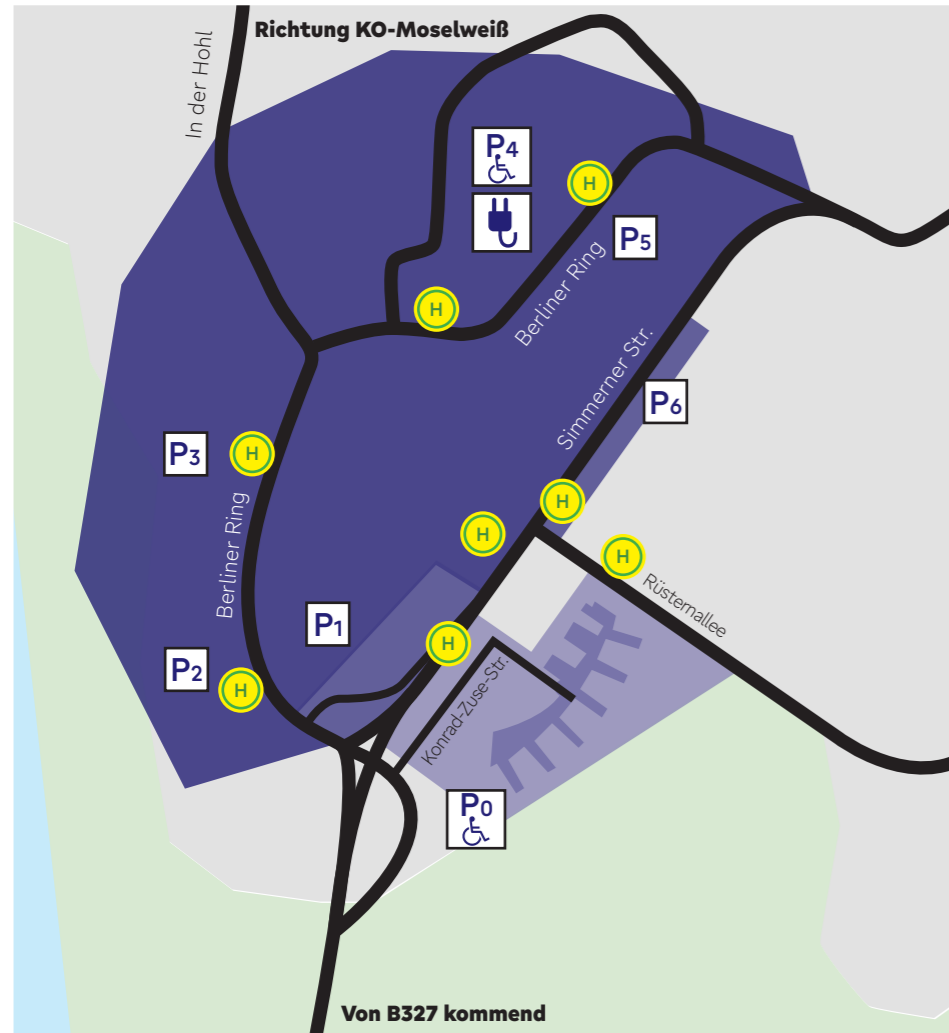

Parkleitsystem am Campus Koblenz

- Zone I < 100m
- Zone II < 300m
- Zone III < 1000m
- H Haltestelle Linie 2/12
Fahrplaninfos unter: koveb.de/fahrplaene
- Öffentliche Ladesäulen
- Empfehlung für
mobilitätseingeschränkte Studierende

ZONE 1: Hochschulparkplatz

P0 – Konrad-Zuse-Str. 1

ZONE 2: Öffentliche Parkplätze

P1 – Zwickauer Str.

P6 – Park and Ride, Eichenweg

ZONE 3: Öffentliche Parkplätze

P2 – Weimarer Str.

P3 – Eisenacher Str.

P4 – Wismarer Str./Naumburger Str./Berliner Ring

P5 – Bundesarchiv, Potsdamer Str.