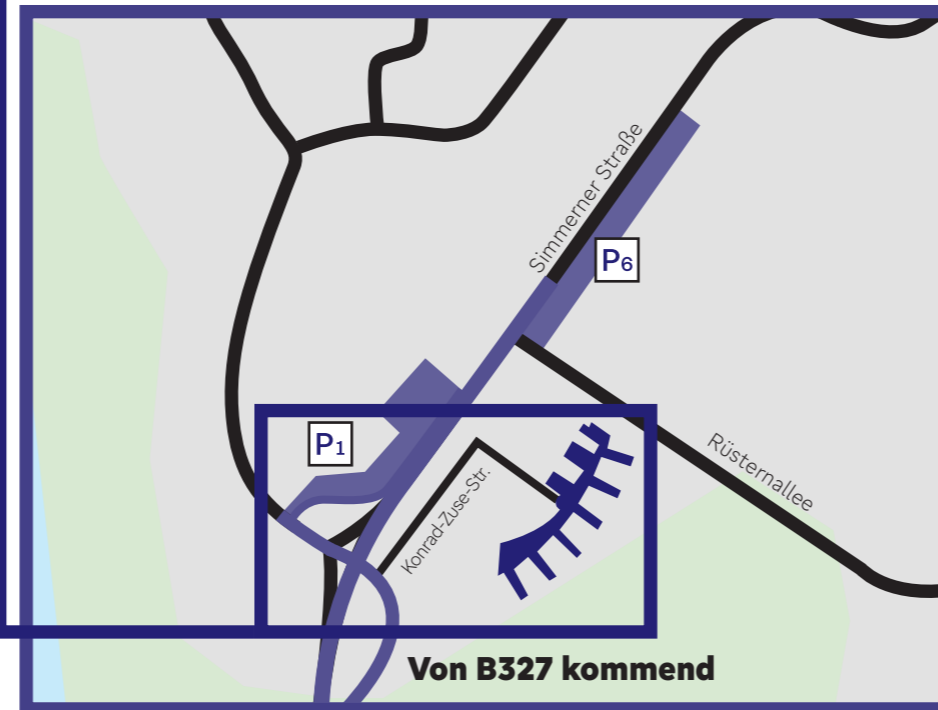

Parkleitsystem am Campus Koblenz

- Zone I < 100m
- Zone II < 300m
- Zone III < 1000m
- H Haltestelle Linie 2/12
Fahrplaninfos unter: koveb.de/fahrplaene
- Öffentliche Ladesäulen
- Empfehlung für
mobilitätseingeschränkte Studierende

ZONE 1: Hochschulparkplatz

P0 – Konrad-Zuse-Str. 1

ZONE 2: Öffentliche Parkplätze

P1 – Zwickauer Str.

P6 – Park and Ride, Eichenweg

ZONE 3: Öffentliche Parkplätze

P2 – Weimarer Str.

P3 – Eisenacher Str.

P4 – Wismarer Str./Naumburger Str./Berliner Ring

P5 – Bundesarchiv, Potsdamer Str.