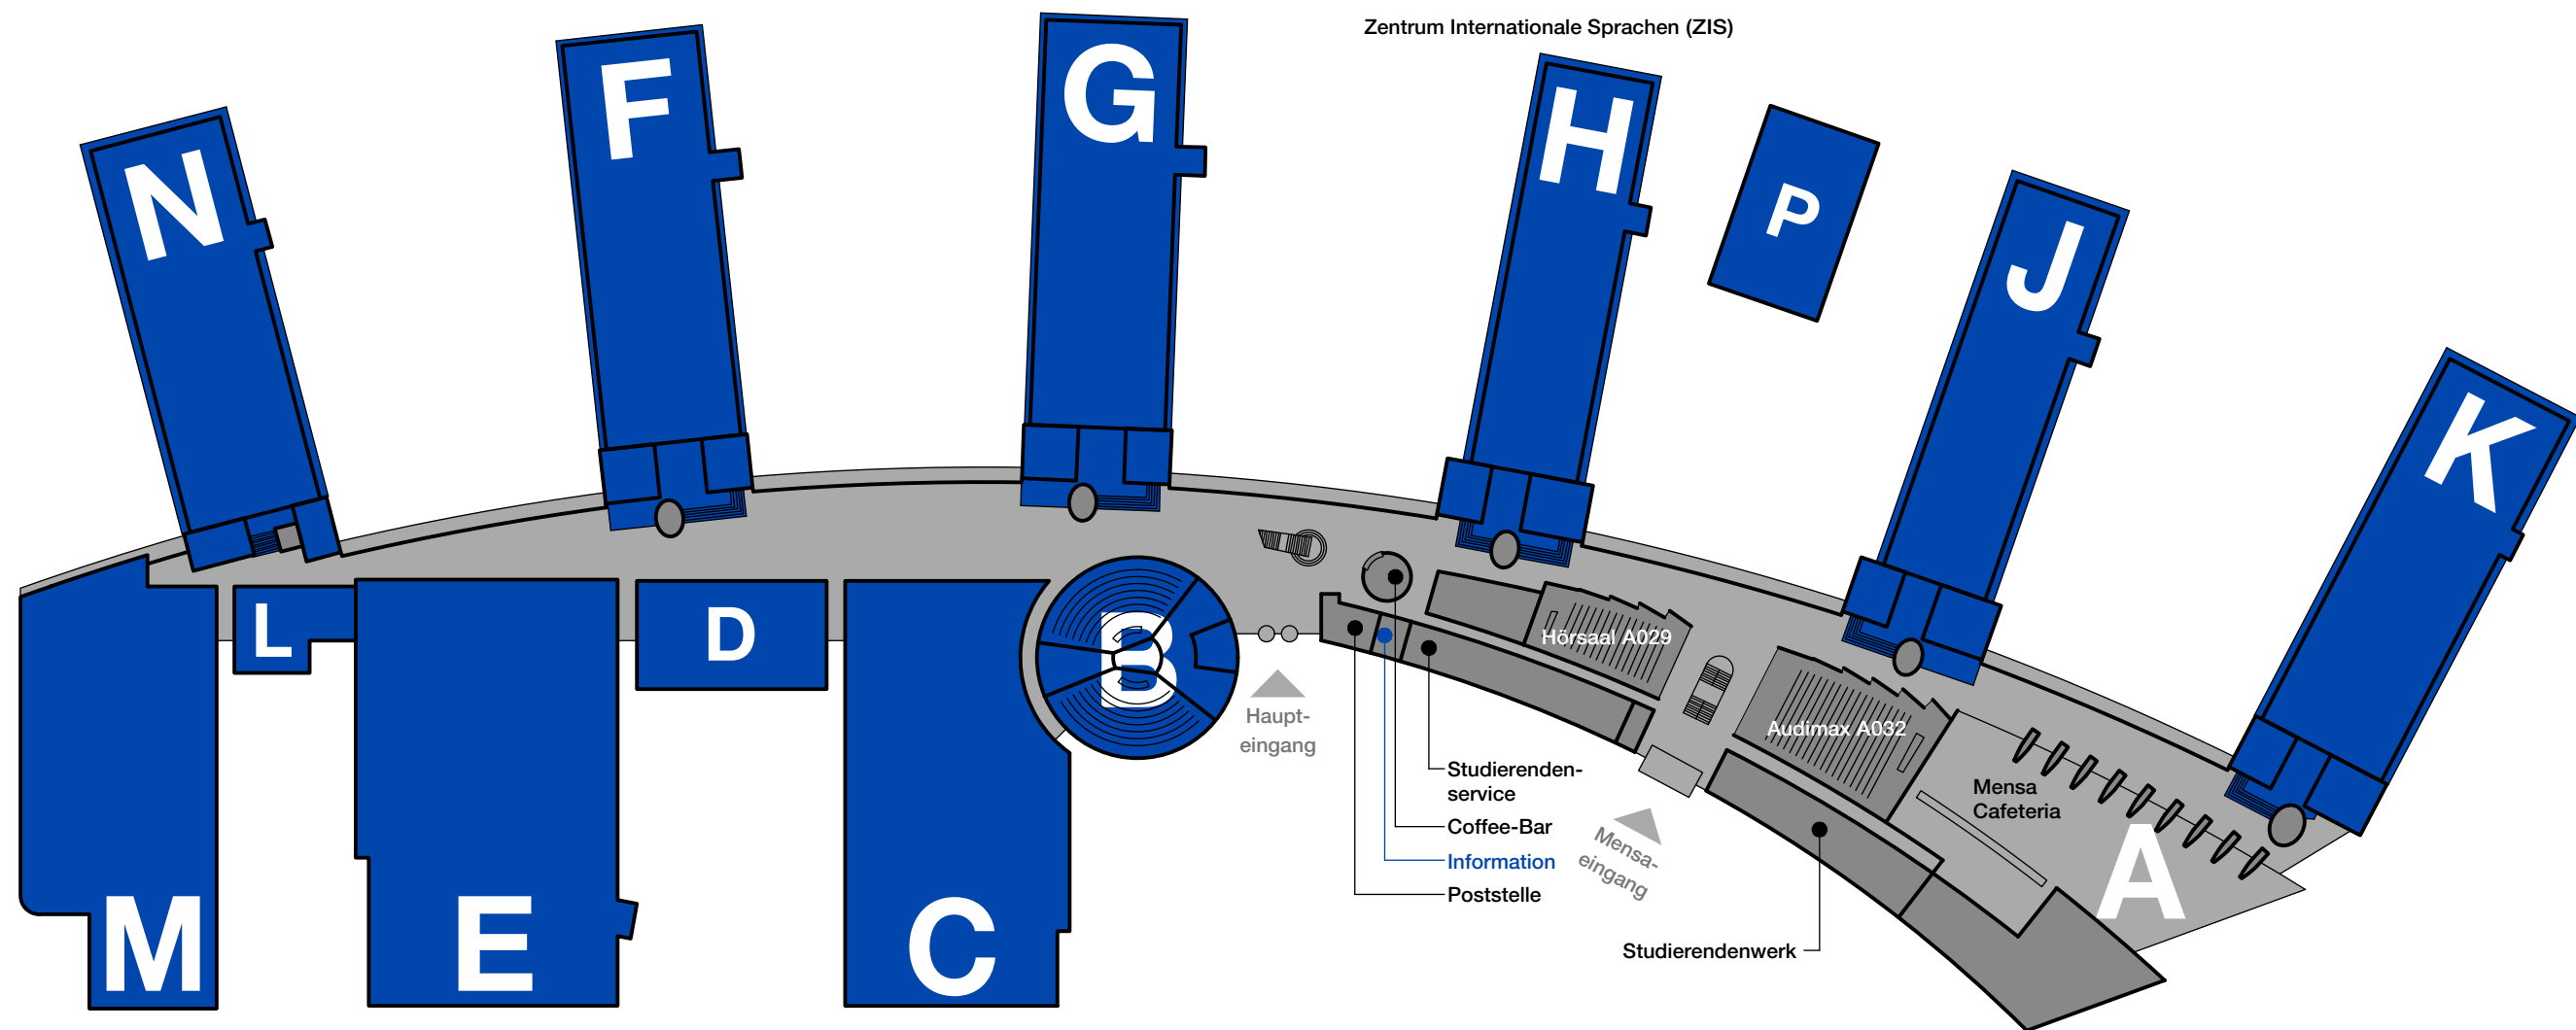

GEBÄUDEPLAN

GEBÄUDETEIL N

Fachbereich Bauwesen
Werkstätten / Labore
Oberlichtsaal (N105)

GEBÄUDETEIL F

Fachbereich Ingenieurwesen
Maschinenbau

GEBÄUDETEIL G

Fachbereich Ingenieurwesen
Elektro- und Informationstechnik

GEBÄUDETEIL H

Fachbereich Bauwesen - Architektur
Fachbereich Bauwesen - Bauingenieurwesen
ASTA
Gleichstellungsbüro
KHG / ESG
Personalrat
Psychosoziale Beratungsstelle
Referat Studienprojekte (HEQM)
Allgemeine Studienberatung
Wickelraum
Zentrum Internationale Sprachen (ZIS)

GEBÄUDETEIL J

Fachbereich Sozialwissenschaften
Fachbereich Wirtschaftswissenschaften
Zentralstelle für Fernstudien (ZFH)

GEBÄUDETEIL K

Fachbereich Sozialwissenschaften
Fachbereich Wirtschaftswissenschaften
Modellfabrik Koblenz
Raum der Stille

GEBÄUDETEIL P

Hörsaal P001
Hörsaal P002
Hörsaal P100

GEBÄUDETEIL M

Fachbereich Bauwesen
Werkstätten / Labore

GEBÄUDETEIL E

Fachbereich Ingenieurwesen
Werkstätten / Labore

GEBÄUDETEIL C

Fachbereich Ingenieurwesen
Werkstätten / Labore

GEBÄUDETEIL B

Hörsaal B008
Hörsaal B009

GEBÄUDETEIL A

EG Audimax (A032)
Coffee-Bar
Hörsaal (A029)
Information
Mensa / Cafeteria
Poststelle
Studierendenservice
Studierendenwerk

2. OG Hochschulleitung
1. OG Bibliothek
Rechenzentrum / GHRKO
UG Hausverwaltung
Haustechnik