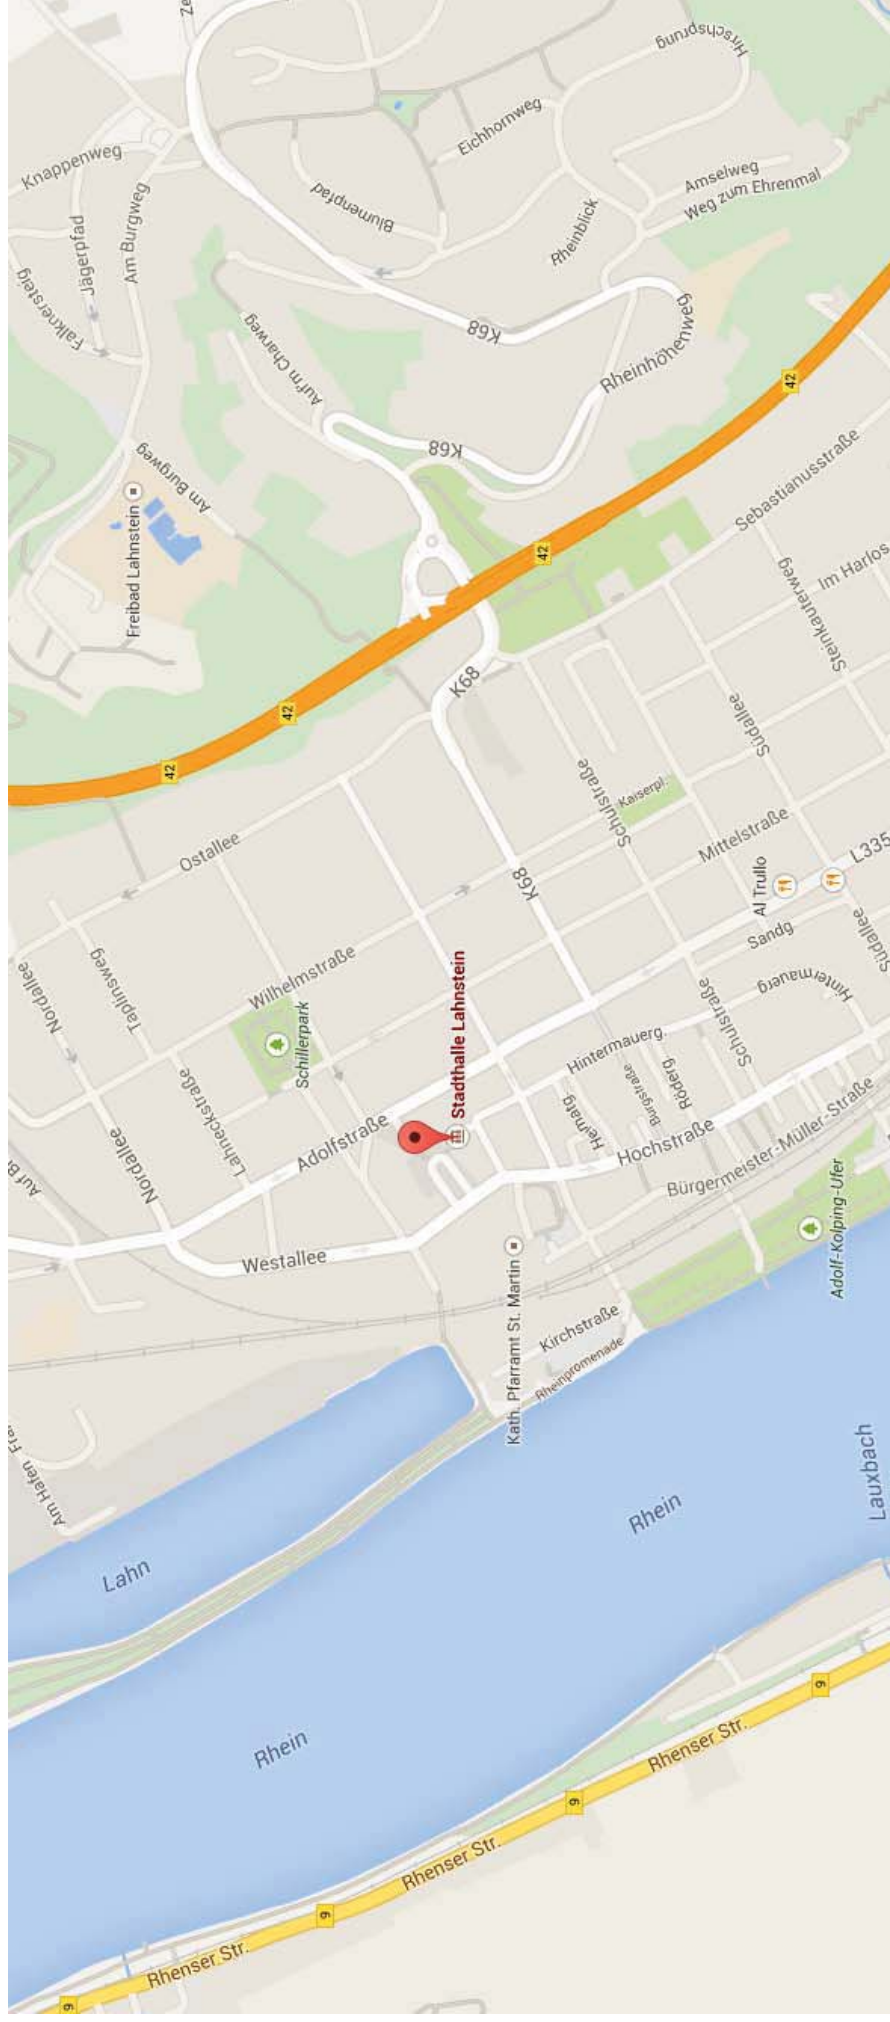

Stadthalle Lahnstein - Salhofplatz 1 - 56112 Lahnstein

Quelle: googlemaps.com

Parkplätze finden Sie an der Stadthalle Salhofplatz und fußläufig am Rheinufer.

Anreise mit dem Bus aus Koblenz mit der Linie 570 – Haltestelle „Salhofplatz“ .