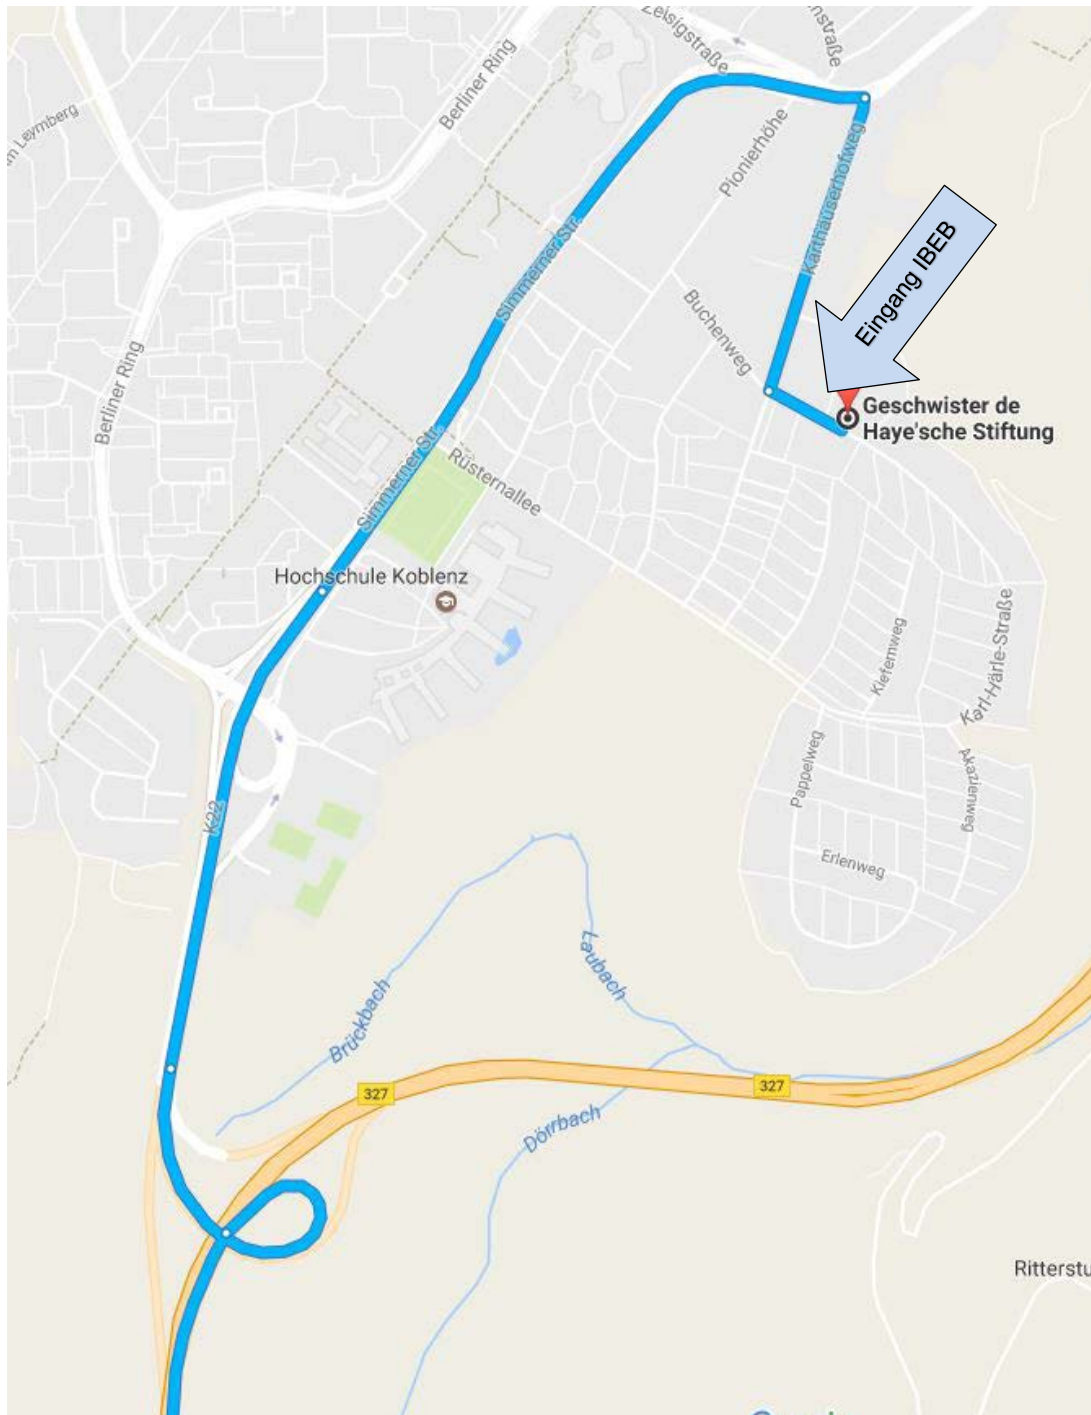

**Von Mainz über die A61 und B327 kommend zur**

**Geschwister de Haysche Stiftung, Karl-Härle-Straße 1, 56075 Koblenz**

- Von der B327 kommend die Ausfahrt Koblenz-Karlsruhe/ Bundesarchiv nehmen.
- Geradeaus fahren und auf **Simmerner Straße (K22)** bleiben.
- Nach zweiter Ampel am China-Restaurant rechts in den **Karthäuserhofweg** einbiegen.
- Links abbiegen auf **Karl-Härle-Straße 1**. Direkt zu Beginn befindet sich die **Geschwister de Haysche Stiftung** auf der linken Seite.
- **Parken** im Wohngebiet, am besten noch auf **Karthäuserhofweg**