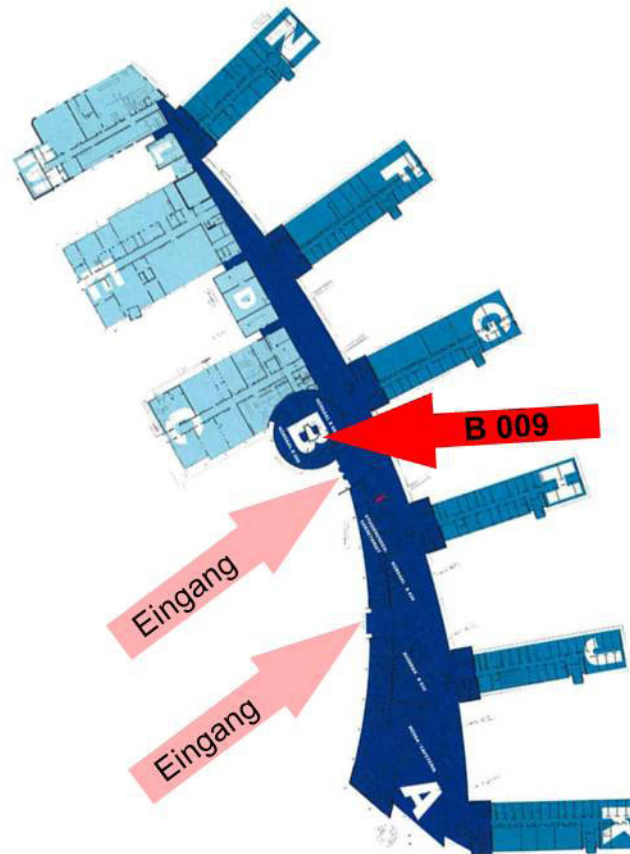

Hochschule Koblenz
Konrad-Zuse-Str. 1
56075 Koblenz

Anreise mit öffentlichen Verkehrsmitteln

Mit dem Bus ab Hauptbahnhof West
(Hinterausgang Hauptbahnhof):
Linie 2 (Richtung Karl-Härle-Str.): Haltestellen
HS-Zuse-Straße oder Rüsternallee (HS),
Linie 620 (Richtung Emmelshausen-Simmern),
Linie 621 (Richtung Buchholz-Emmelshausen):
Haltestelle Schulzentrum

Anfahrt mit dem PKW

linksrheinisch – A61-
aus Richtung Süden (Mainz/Ludwigshafen):
- Abfahrt-Koblenz-Mitte/Waldesch
- B327 bis Abfahrt: Koblenz-Karthause
- Ausschilderung: Hochschule (HS)

aus Richtung Norden (Bonn/Köln):
- Autobahnkreuz Koblenz, über
- Europabrücke B9,
- Ausschilderung: Karthause-Hochschule (HS)

rechtsrheinisch –A3-
- Dernbacher Dreieck, A48 in Richtung Trier,
- Abfahrt Koblenz-Nord,
- B9 Europabrücke
- Ausschilderung: Karthause-Hochschule (HS)

Parkmöglichkeiten befinden sich direkt an der
Hochschule Koblenz.

Bitte melden Sie sich bis zum
13.11.2019 verbindlich zum
Schnuppertag für den von Ihnen
gewünschten Studiengang an:
www.hs-koblenz.de/schnuppertag