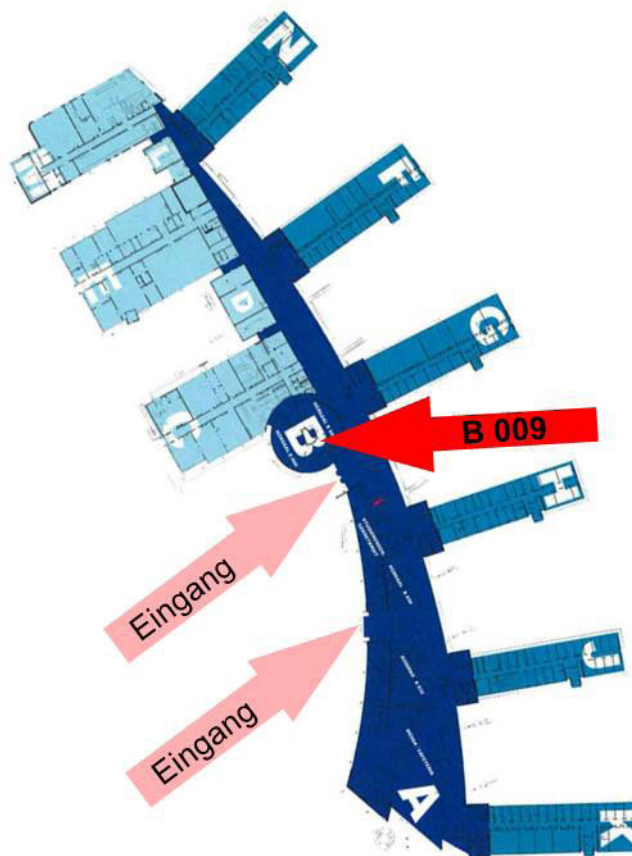

Anreise mit öffentlichen Verkehrsmitteln

Mit dem Bus ab Hauptbahnhof West
(Hinterausgang Hauptbahnhof):
Linie 2 (Richtung Karl-Härle-Str.): Haltestellen
HS-Zuse-Straße oder Rüsternallee (HS),
Linie 620 (Richtung Emmelshausen-Simmern),
Linie 621 (Richtung Buchholz-Emmelshausen):
Haltestelle Schulzentrum

rechtsrheinisch –A3-
- Dernbacher Dreieck, A48 in Richtung Trier,
- Abfahrt Koblenz-Nord,
- B9 Europabrücke
- Ausschilderung: Karthause-Hochschule (HS)

Parkmöglichkeiten befinden sich direkt an der
Hochschule Koblenz.