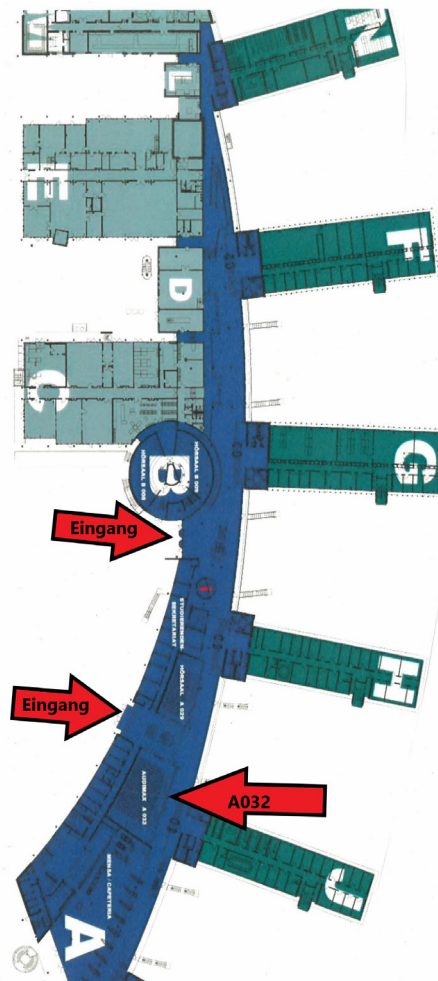

Hochschule Koblenz
Konrad-Zuse-Str. 1
56075 Koblenz

Anreise mit öffentlichen Verkehrsmitteln

Mit dem Bus ab Hauptbahnhof West
(Hinterausgang Hauptbahnhof):
Linie 2 (Richtung Karl-Härle-Str.): Haltestellen
HS-Zuse-Straße oder Rüsternallee (HS),
Linie 620 (Richtung Emmelshausen-Simmern),
Linie 621 (Richtung Buchholz-Emmelshausen):
Haltestelle Schulzentrum

Anfahrt mit dem PKW

linksrheinisch – A61-
aus Richtung Süden (Mainz/Ludwigshafen):
- Abfahrt-Koblenz-Mitte/Waldesch
- B327 bis Abfahrt: Koblenz-Karthause
- Ausschilderung: Hochschule (HS)

aus Richtung Norden (Bonn/Köln):
- Autobahnkreuz Koblenz, über
- Europabrücke B9,
- Ausschilderung: Karthause-Hochschule (HS)

rechtsrheinisch –A3-
- Dernbacher Dreieck, A48 in Richtung Trier,
- Abfahrt Koblenz-Nord,
- B9 Europabrücke
- Ausschilderung: Karthause-Hochschule (HS)

Parkmöglichkeiten befinden sich direkt an der
Hochschule Koblenz.

Bitte melden Sie sich bis zum
02.05.2022 verbindlich zum
Infotag für den von Ihnen
gewünschten Studiengang an:
[www.hs-koblenz.de/
schnuppertag](http://www.hs-koblenz.de/schnuppertag)