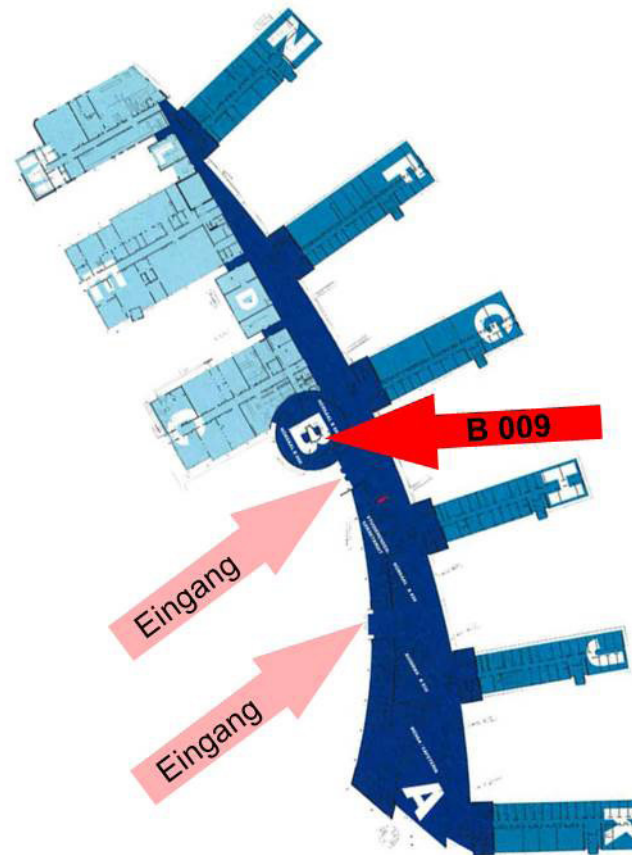

Hochschule Koblenz
Konrad-Zuse-Str. 1
56075 Koblenz

Anreise mit öffentlichen Verkehrsmitteln

Mit dem Bus ab Hauptbahnhof West
(Hinterausgang Hauptbahnhof):
Linie 2 (Richtung Karl-Härle-Str.): Haltestellen
HS-Zuse-Straße oder Rüsternallee (HS),
Linie 620 (Richtung Emmelshausen-Simmern),
Linie 621 (Richtung Buchholz-Emmelshausen):
Haltestelle Schulzentrum

Anfahrt mit dem PKW

linksrheinisch – A61-
aus Richtung Süden (Mainz/Ludwigshafen):
- Abfahrt-Koblenz-Mitte/Waldesch
- B327 bis Abfahrt: Koblenz-Karthause
- Ausschilderung: Hochschule (HS)

aus Richtung Norden (Bonn/Köln):
- Autobahnkreuz Koblenz, über
- Europabrücke B9,
- Ausschilderung: Karthause-Hochschule (HS)

rechtsrheinisch –A3-
- Dernbacher Dreieck, A48 in Richtung Trier,
- Abfahrt Koblenz-Nord,
- B9 Europabrücke
- Ausschilderung: Karthause-Hochschule (HS)

Parkmöglichkeiten befinden sich direkt an der
Hochschule Koblenz.

Bitte melden Sie sich bis zum
27. März 2019 verbindlich zum
Schnuppertag für den von Ihnen
gewünschten Studiengang an:
www.hs-koblenz.de/schnuppertag