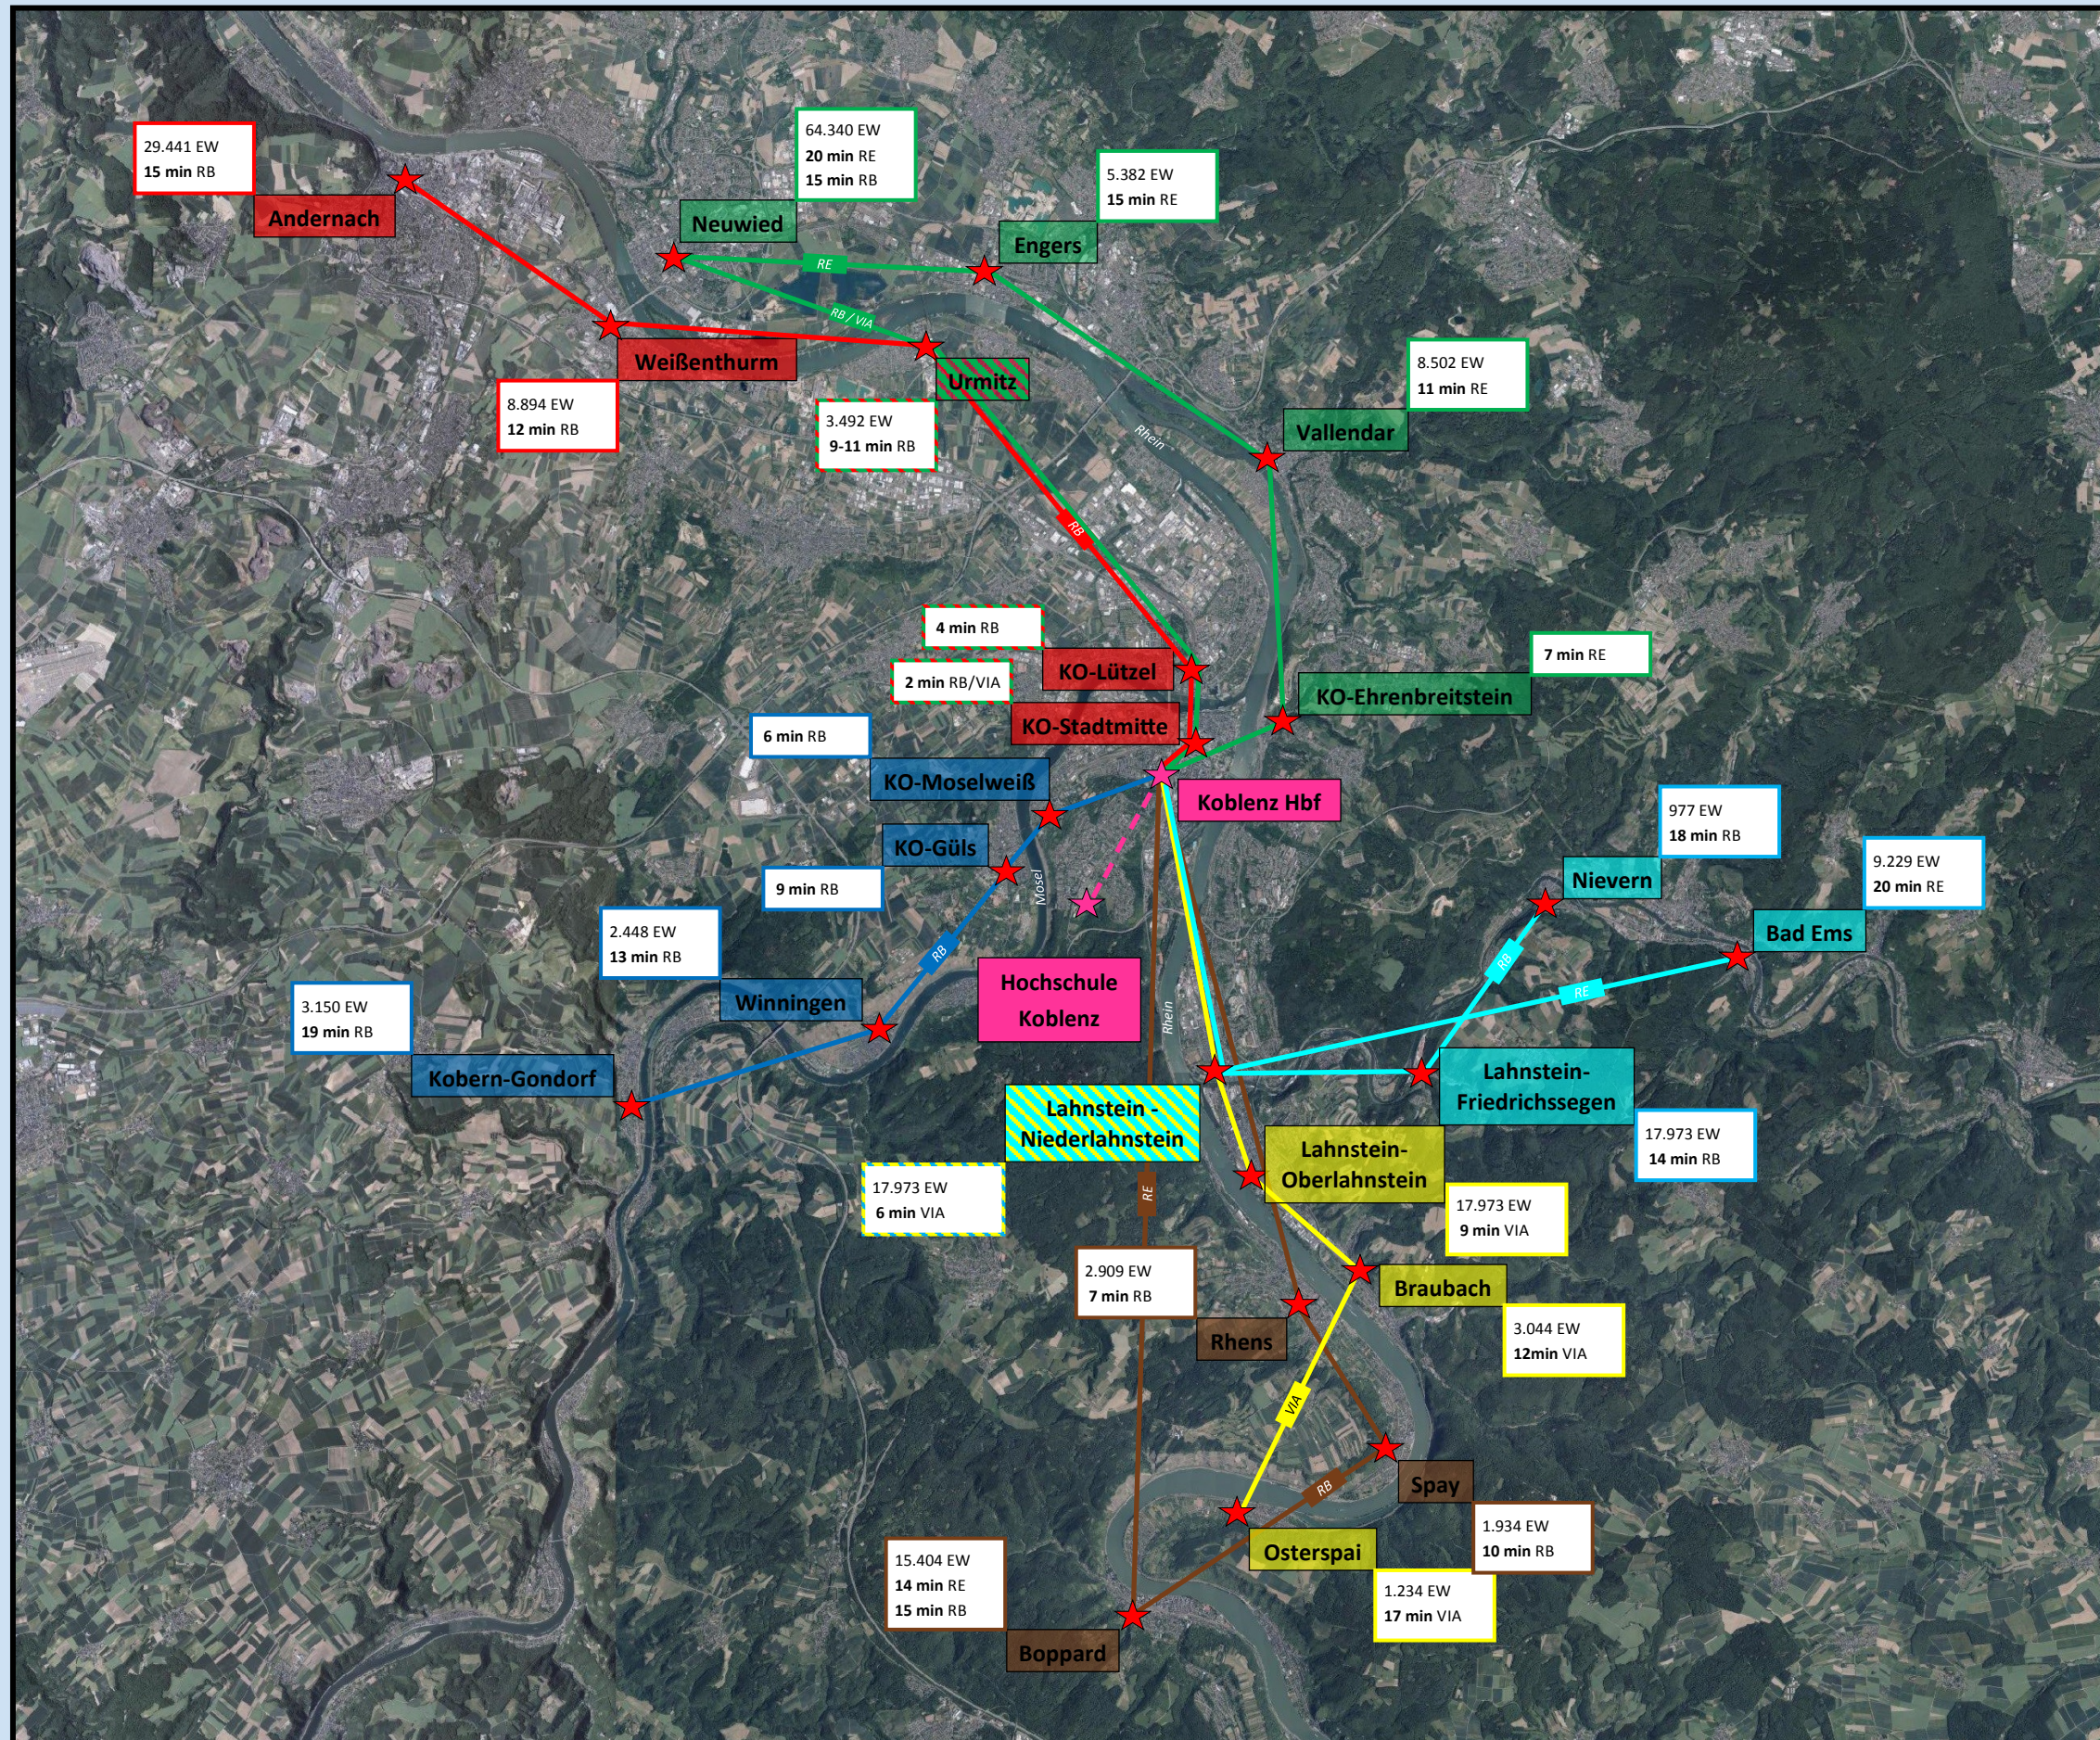

Studentisches Wohnen—auch außerhalb von Koblenz möglich!

Der Umkreis von Koblenz bietet einige attraktive Wohnorte für Studierende, welche mit dem Semesterticket erreichbar sind.

Die in Frage kommenden Städte liegen vom Koblenzer Hauptbahnhof circa 15 Minuten mit der Bahn entfernt.

Von dort aus kann die Hochschule Koblenz innerhalb von 12 Minuten mit den Buslinien 2/12 im 15-Minuten-Takt oder innerhalb von 7 Minuten mit den Buslinien 620/621 erreicht werden.

Unter Berücksichtigung der Umsteigezeit beträgt die gesamte Fahrzeit somit maximal 40 Minuten.