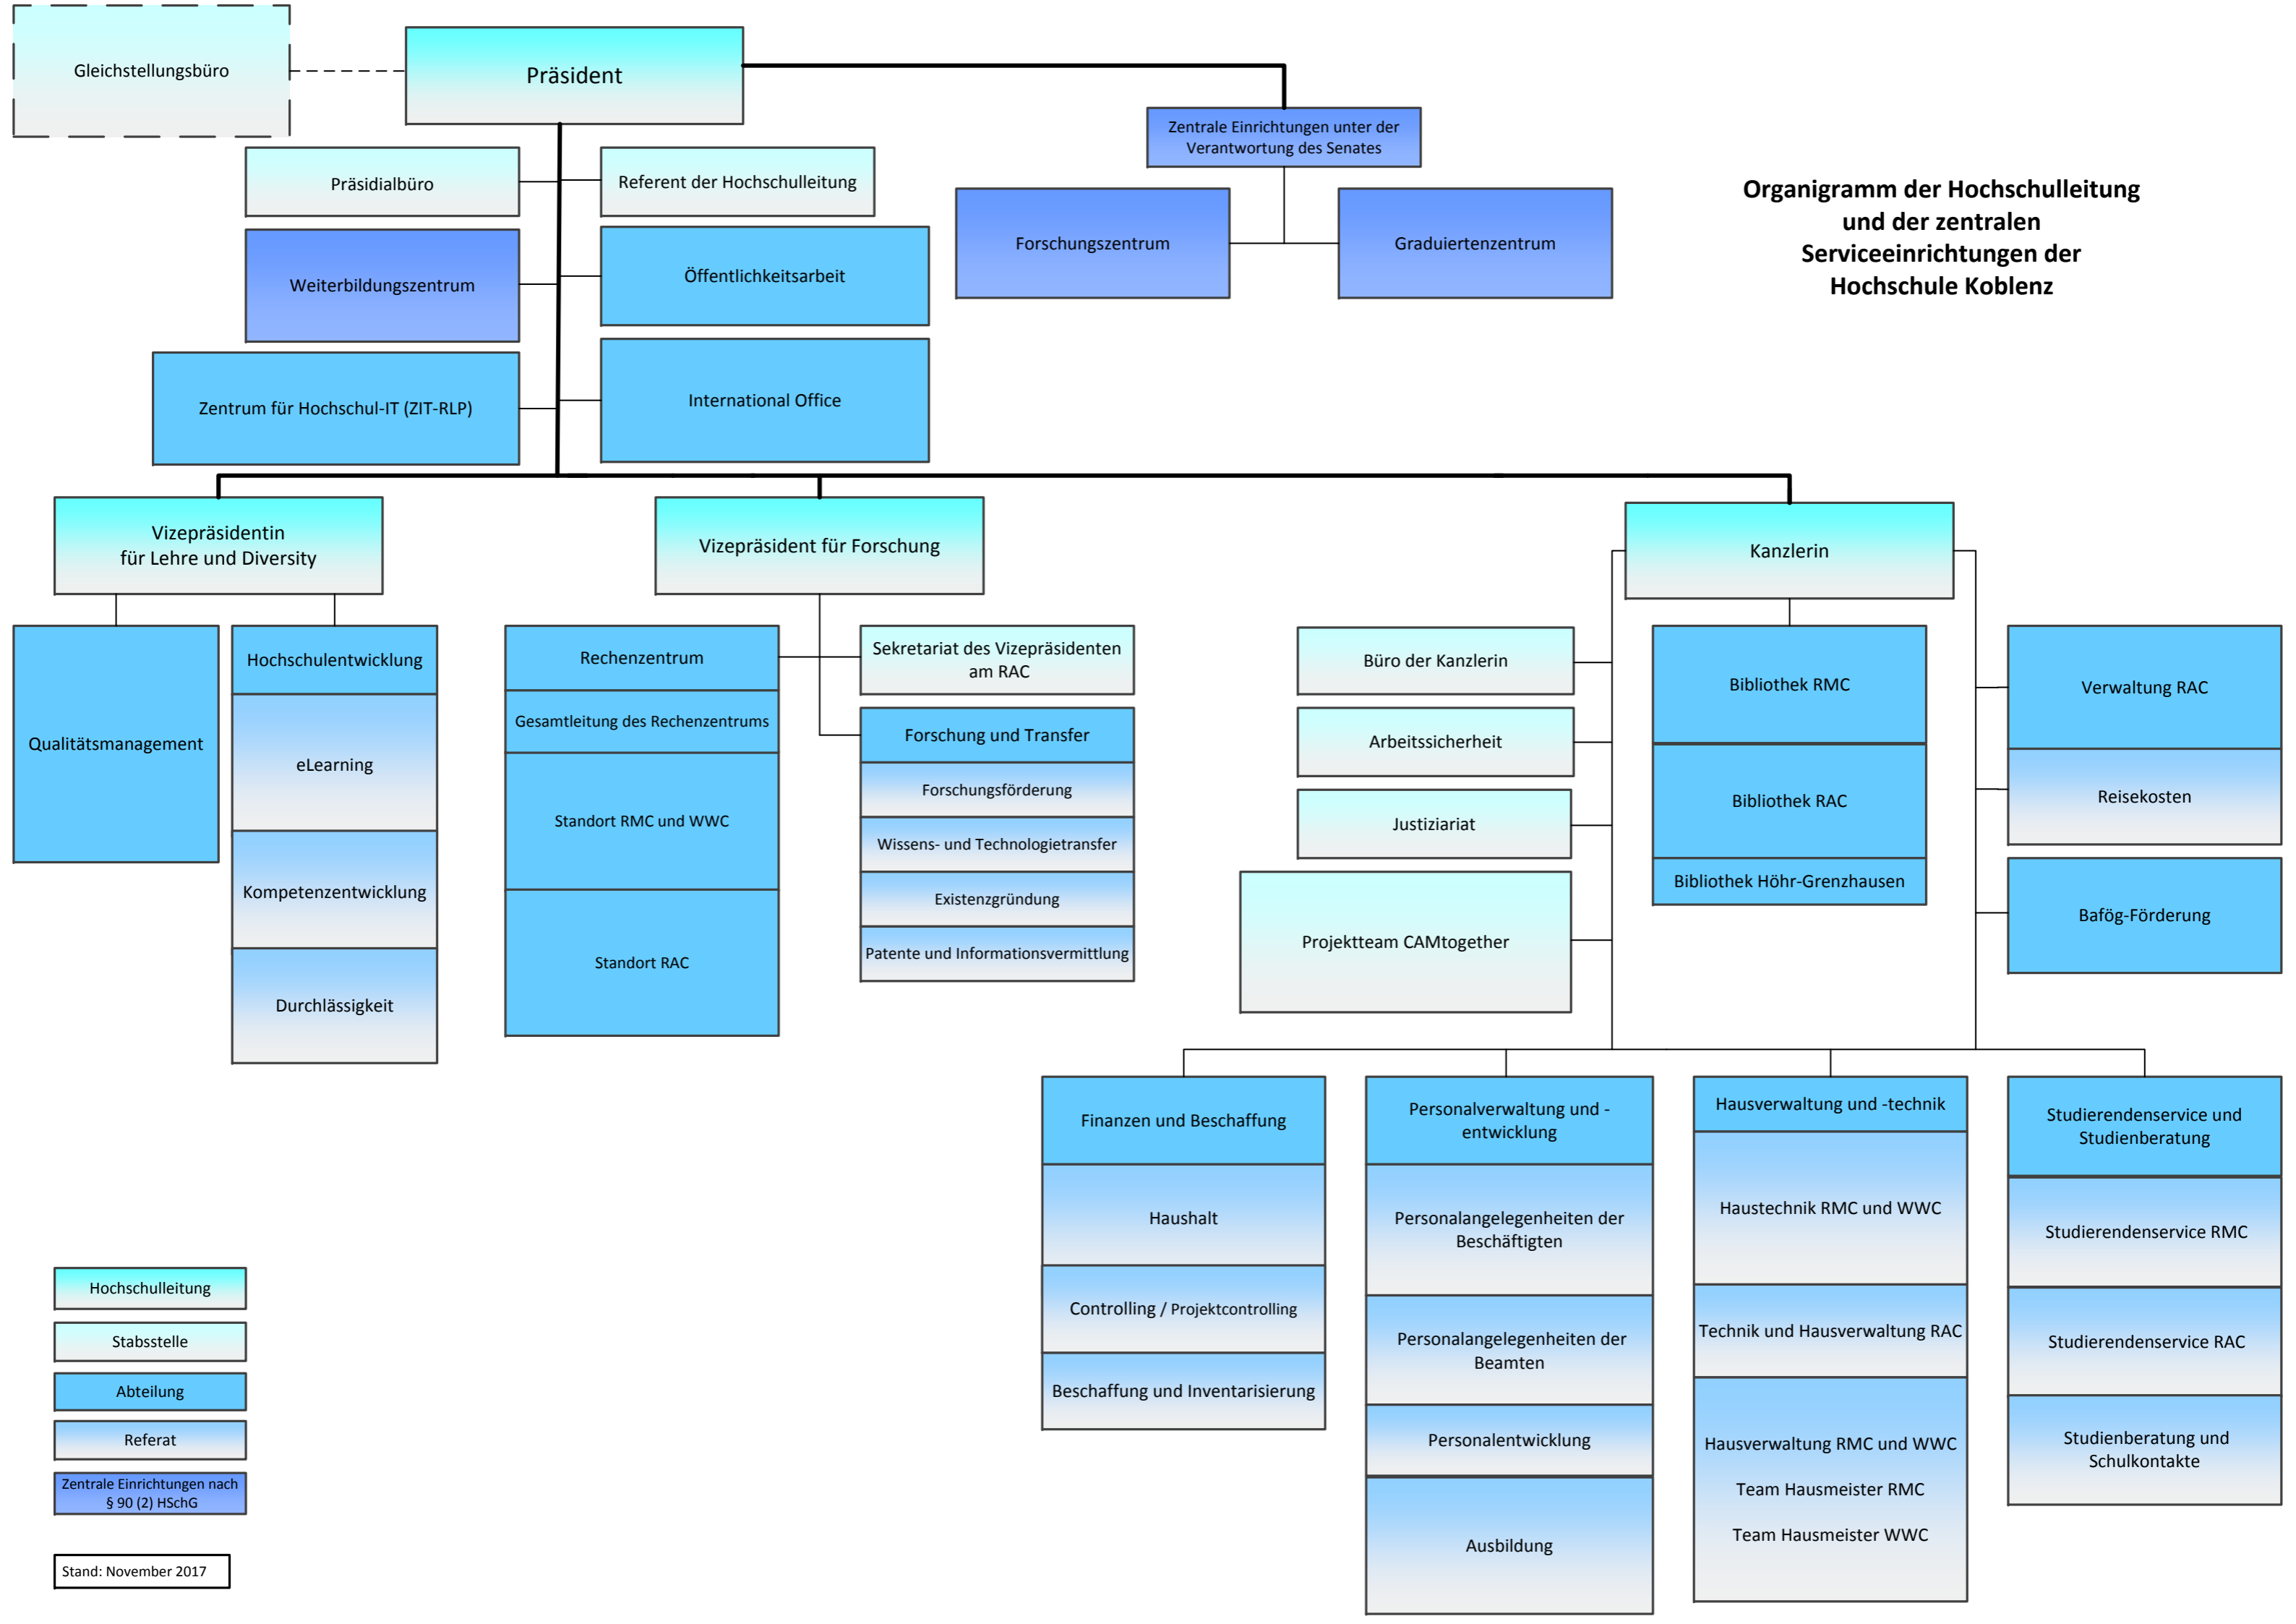

**Organigramm der Hochschulleitung
und der zentralen
Serviceeinrichtungen der
Hochschule Koblenz**

- Hochschulleitung
- Stabsstelle
- Abteilung
- Referat
- Zentrale Einrichtungen nach § 90 (2) HSChG