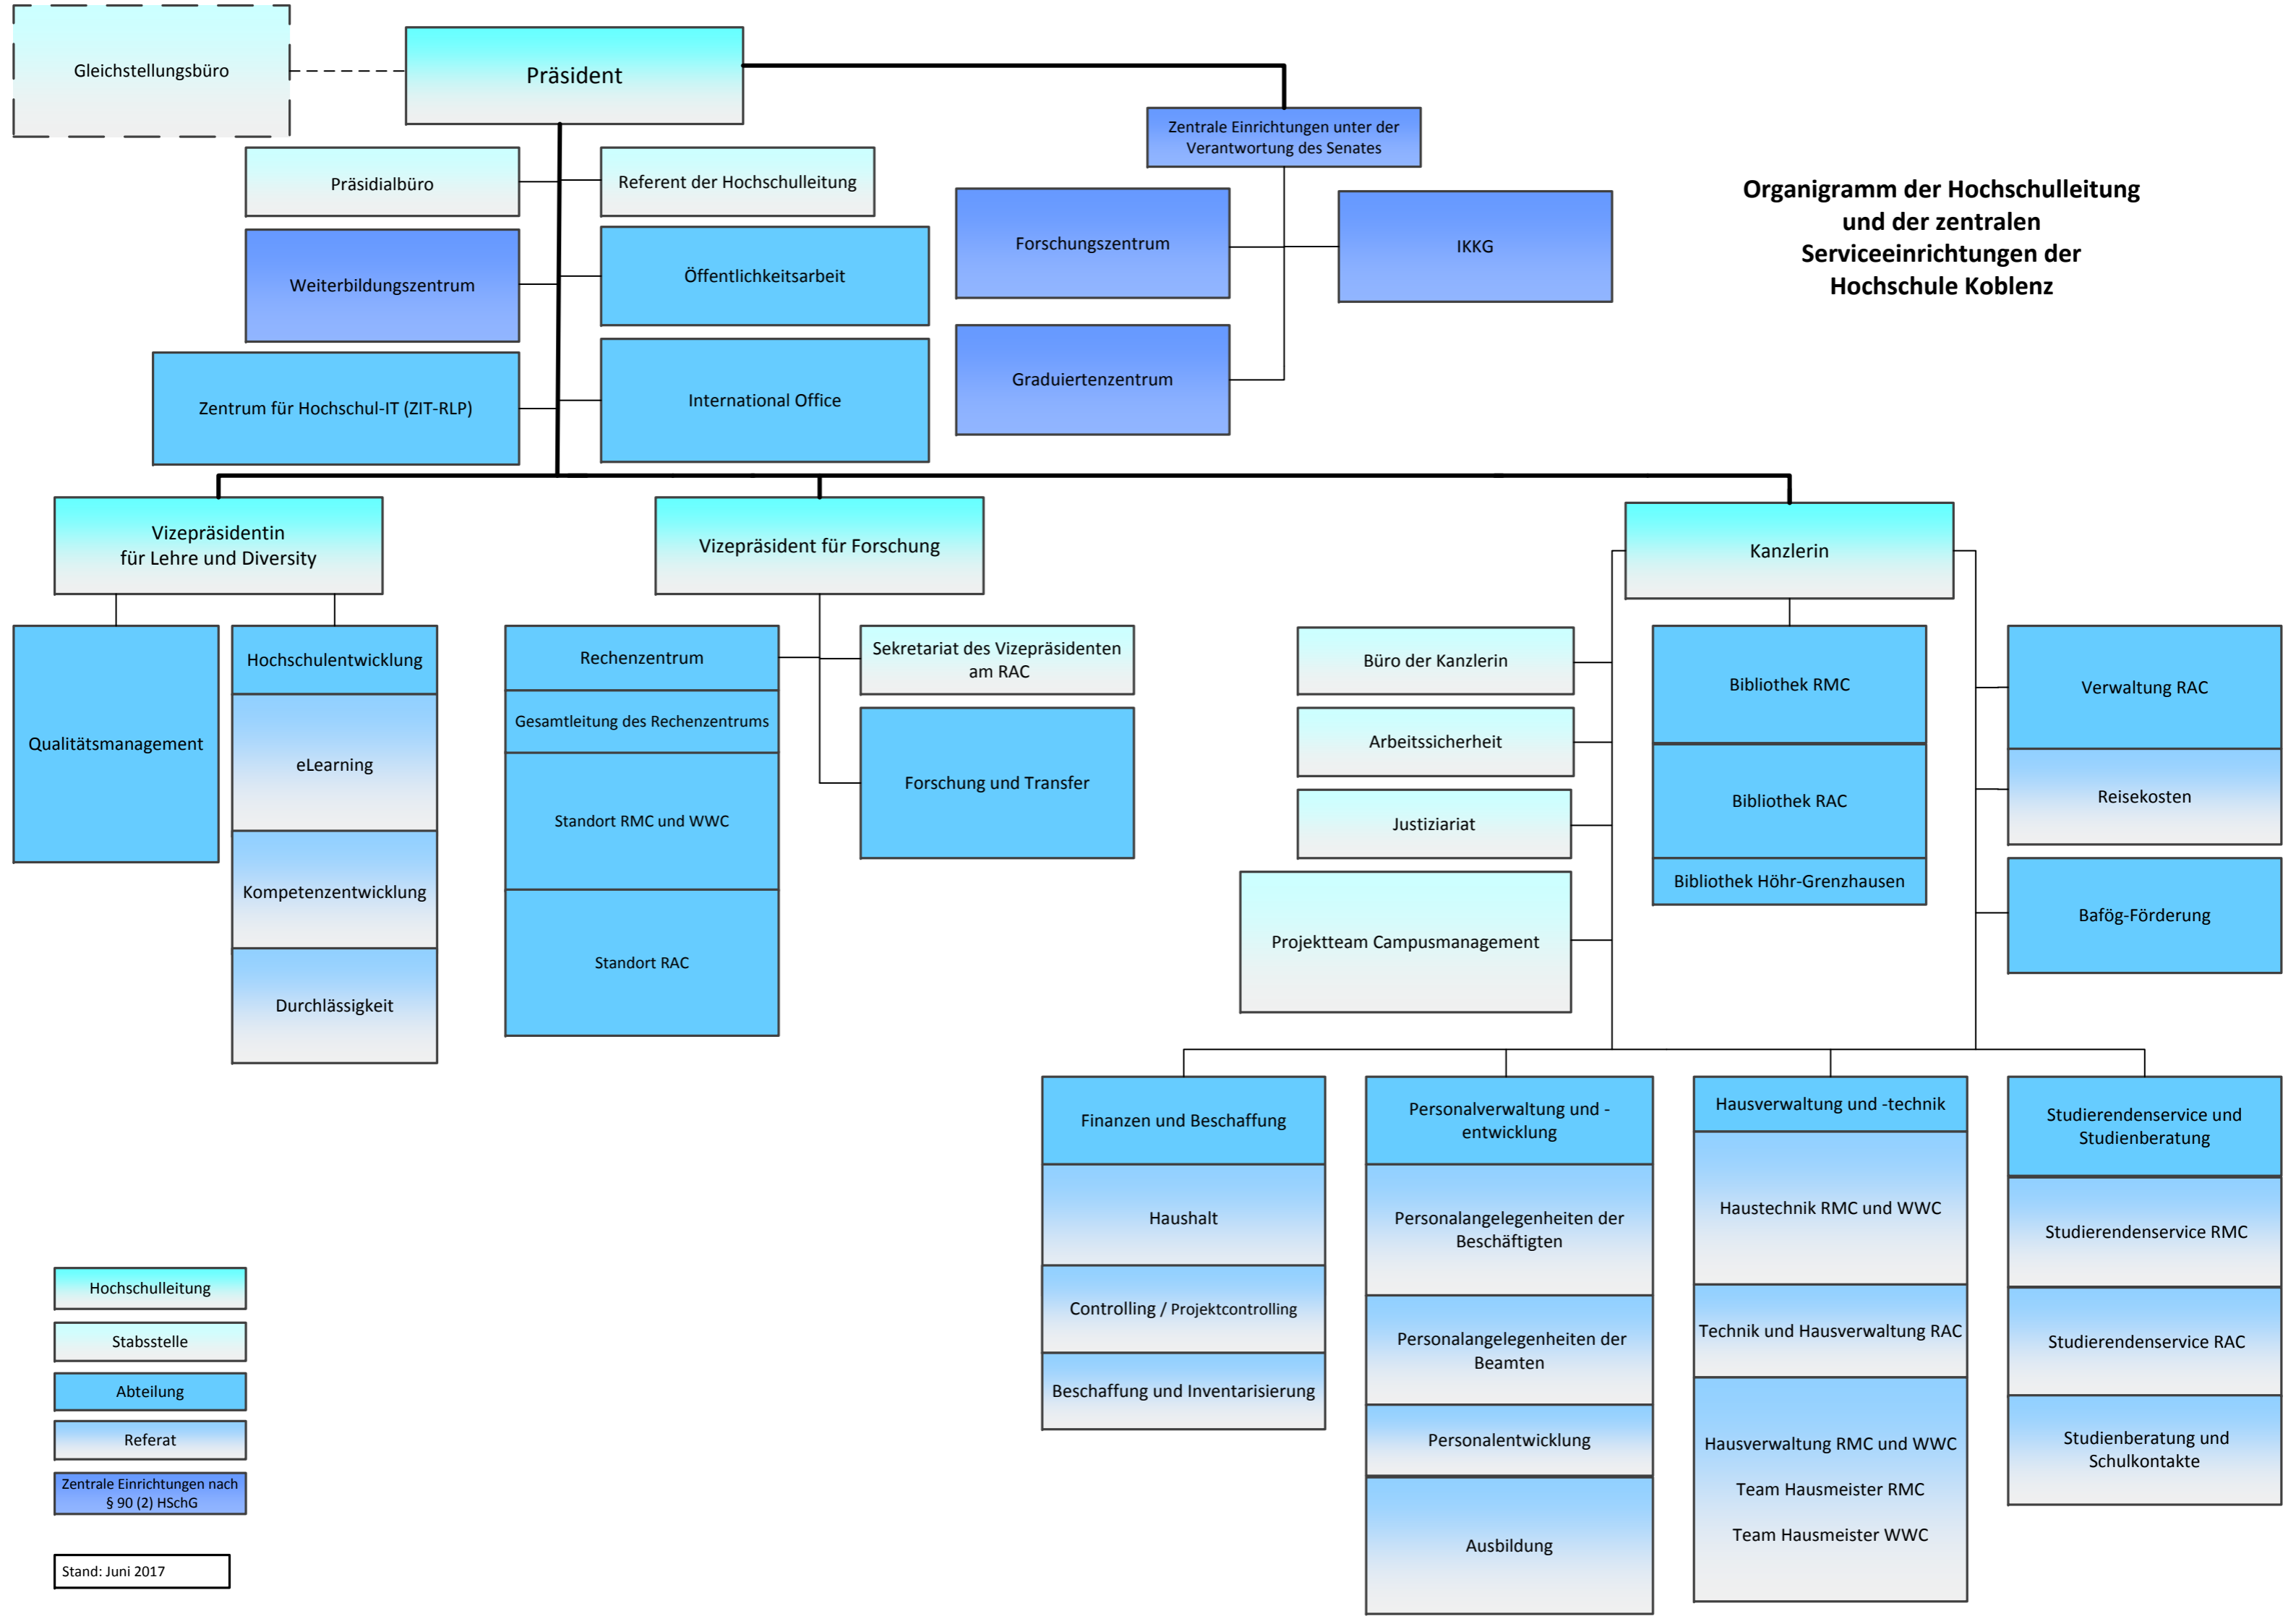

**Organigramm der Hochschulleitung
und der zentralen
Serviceeinrichtungen der
Hochschule Koblenz**

Hochschulleitung
 Stabsstelle
 Abteilung
 Referat
 Zentrale Einrichtungen nach § 90 (2) HSchG