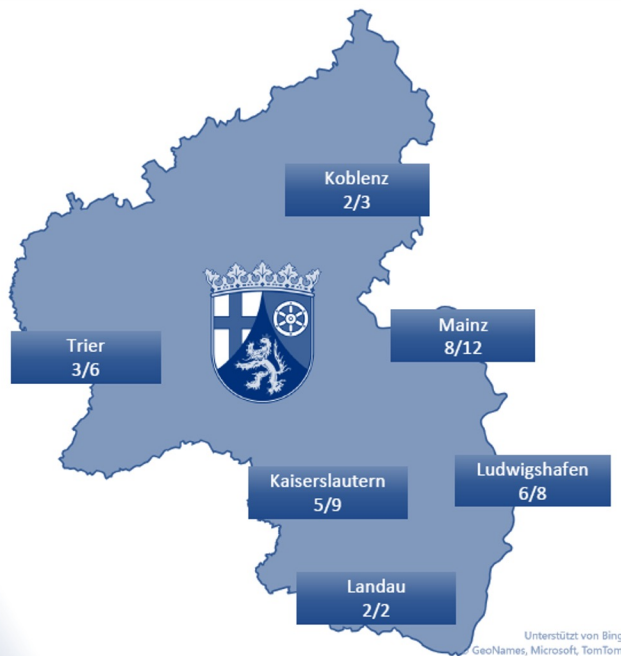

- Erste Anlaufstelle ist ein akkreditierter Netzwerkpartner in Ihrer Nähe
 - Dort findet das erste Orientierungsgespräch statt sowie die Prüfung der formalen Voraussetzungen der Förderfähigkeit
 - Eine Übersicht der akkreditierten Netzwerkpartner finden Sie hier:
<https://gruenden.rlp.de./de/startinrlp/akkreditierte-netzwerke>
- Vormerken: Bewerbungszeitraum für 2024: **15. Januar - 15. März 2024**

Trippstadter Straße 110 | 67663 Kaiserslautern

Vorhaben und Stipendien nach Region

Region	Anzahl Vorhaben	Anzahl Stipendien
Raum Mainz, Bingen Rheinhessen	8	12
Raum Kaiserslautern, Kusel, Pirmasens	5	9
Raum Ludwigshafen, NW, Alzey, Worms	6	8
Raum Trier, Eifel, Hunsrück, Mosel	3	6
Raum Koblenz	2	3
Raum Landau	2	2